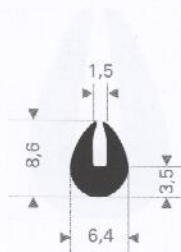

211.00.090
EPDM 70° Shore zwart
rollengte 200 meter

211.00.036
EPDM 70° Shore zwart
rollengte 100 meter

211.00.118
EPDM 70° Shore zwart
rollengte 100 meter

211.00.222
EPDM 70° Shore zwart
rollengte 40 meter

211.00.224
EPDM 70° Shore zwart
rollengte 50 meter

211.04.250
EPDM 70° Shore zwart
rollengte 200 meter

211.00.018
EPDM 70° Shore zwart
rollengte 100 meter

211.04.300
EPDM 70° Shore zwart
rollengte 200 meter