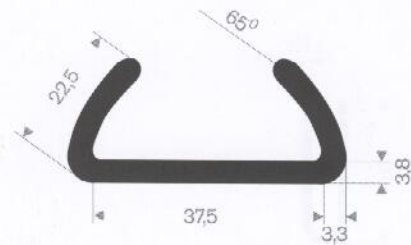

211.01.210
EPDM 70° Shore zwart
rollengte 50 meter

211.01.654
EPDM 70° Shore zwart
rollengte 50 meter

211.01.212
EPDM 70° Shore zwart
rollengte 50 meter

211.01.515
EPDM 70° Shore zwart
rollengte 50 meter

211.01.220
EPDM 70° Shore zwart
rollengte 50 meter

211.00.620
EPDM 70° Shore zwart
rollengte 25 meter

211.05.511
EPDM 70° Shore zwart
rollengte 25 meter

211.08.222
EPDM 70° Shore zwart
rollengte 25 meter

211.08.002
EPDM 70° Shore zwart
rollengte 50 meter

211.08.004
EPDM 70° Shore zwart
rollengte 50 meter

211.08.011
EPDM 70° Shore zwart
rollengte 50 meter

211.00.100
EPDM 70° Shore zwart
rollengte 200 meter