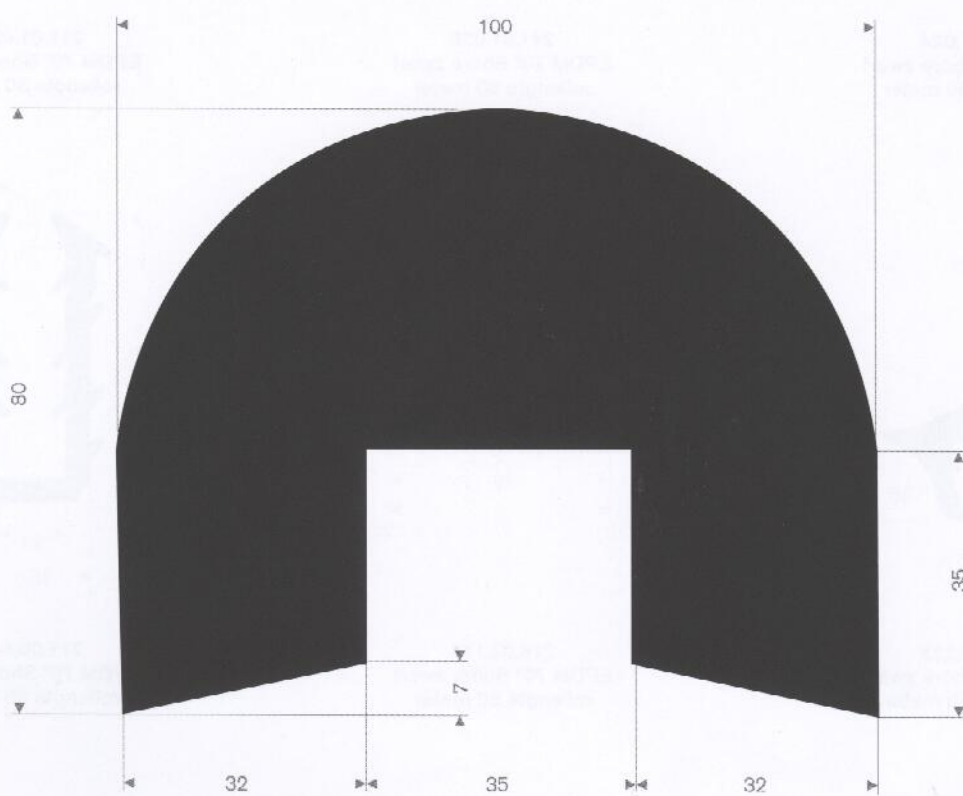

211.01.028
EPDM 70° Shore zwart
rollengte 30 meter

211.00.233
EPDM 70° Shore zwart
rollengte 50 meter

216.04.111
EPDM 70° Shore zwart
rollengte 50 meter

211.00.444
EPDM 70° Shore zwart
rollengte 30 meter

211.08.810
 EPDM 70° Shore zwart
 rollengte 12,5 meter