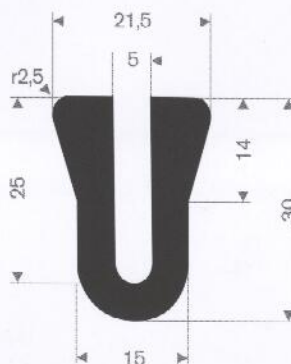

211.00.224
EPDM 70° Shore zwart
rollengte 50 meter

211.04.250
EPDM 70° Shore zwart
rollengte 200 meter

211.00.018
EPDM 70° Shore zwart
rollengte 100 meter

211.04.300
EPDM 70° Shore zwart
rollengte 200 meter

211.00.494
EPDM 70° Shore zwart
rollengte 100 meter

zwart 211.01.201
grijs 211.01.202
EPDM 70° Shore
rollengte 100 meter

211.00.123
EPDM 70° Shore zwart
rollengte 50 meter

211.04.510
EPDM 70° Shore zwart
rollengte 30 meter

211.00.570
EPDM 70° Shore zwart
rollengte 50 meter

211.04.520
EPDM 70° Shore zwart
rollengte 50 meter

211.04.390
EPDM 70° Shore zwart
rollengte 50 meter

211.00.565
EPDM 70° Shore zwart
rollengte 50 meter