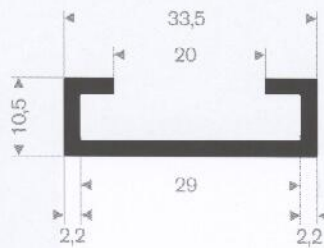

211.00.570
EPDM 70° Shore zwart
rollengte 50 meter

211.04.520
EPDM 70° Shore zwart
rollengte 50 meter

211.04.390
EPDM 70° Shore zwart
rollengte 50 meter

211.00.565
EPDM 70° Shore zwart
rollengte 50 meter

211.05.381
EPDM 70° Shore zwart
rollengte 20 meter

211.04.385
EPDM 70° Shore zwart
rollengte 50 meter

211.01.024
EPDM 70° Shore zwart
rollengte 30 meter

211.01.026
EPDM 70° Shore zwart
rollengte 30 meter

211.01.028
EPDM 70° Shore zwart
rollengte 30 meter

211.00.233
EPDM 70° Shore zwart
rollengte 50 meter

216.04.111
EPDM 70° Shore zwart
rollengte 50 meter

211.00.444
EPDM 70° Shore zwart
rollengte 30 meter

211.08.810
 EPDM 70° Shore zwart
 rollengte 12,5 meter