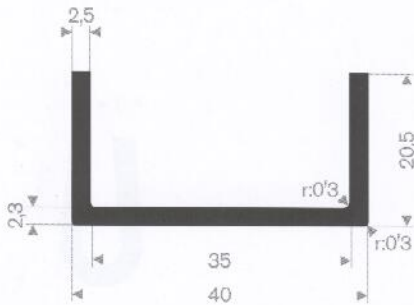

211.01.220
EPDM 70° Shore zwart
rollengte 50 meter

211.00.620
EPDM 70° Shore zwart
rollengte 25 meter

211.05.511
EPDM 70° Shore zwart
rollengte 25 meter

211.08.222
EPDM 70° Shore zwart
rollengte 25 meter