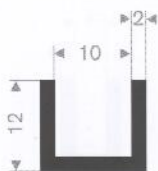

211.00.390
EPDM 70° Shore zwart
rollengte 50 meter

211.01.206
EPDM 70° Shore zwart
rollengte 50 meter

211.01.446
EPDM 70° Shore zwart
rollengte 100 meter

211.01.552
EPDM 70° Shore zwart
rollengte 50 meter