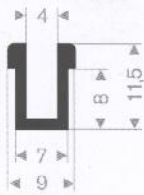

211.00.570
EPDM 70° Shore zwart
rollengte 50 meter

211.04.520
EPDM 70° Shore zwart
rollengte 50 meter

211.04.390
EPDM 70° Shore zwart
rollengte 50 meter

211.00.565
EPDM 70° Shore zwart
rollengte 50 meter

211.05.381
EPDM 70° Shore zwart
rollengte 20 meter

211.04.385
EPDM 70° Shore zwart
rollengte 50 meter

211.01.024
EPDM 70° Shore zwart
rollengte 30 meter

211.01.026
EPDM 70° Shore zwart
rollengte 30 meter