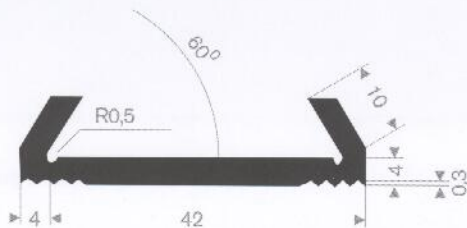

211.01.220
EPDM 70° Shore zwart
rollengte 50 meter

211.00.620
EPDM 70° Shore zwart
rollengte 25 meter

211.05.511
EPDM 70° Shore zwart
rollengte 25 meter

211.08.222
EPDM 70° Shore zwart
rollengte 25 meter

211.08.002
EPDM 70° Shore zwart
rollengte 50 meter

211.08.004
EPDM 70° Shore zwart
rollengte 50 meter

211.08.011
EPDM 70° Shore zwart
rollengte 50 meter

211.00.100
EPDM 70° Shore zwart
rollengte 200 meter