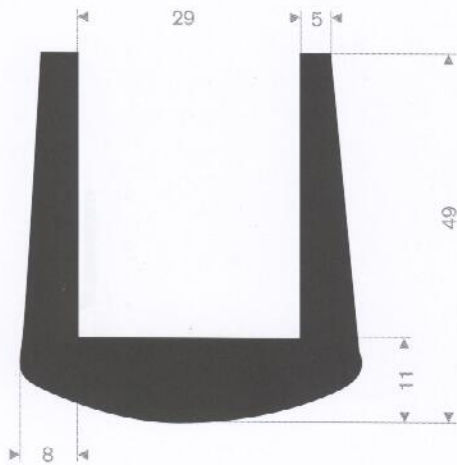

211.01.210
EPDM 70° Shore zwart
rollengte 50 meter

211.01.654
EPDM 70° Shore zwart
rollengte 50 meter

211.01.212
EPDM 70° Shore zwart
rollengte 50 meter

211.01.515
EPDM 70° Shore zwart
rollengte 50 meter

211.01.220
EPDM 70° Shore zwart
rollengte 50 meter

211.00.620
EPDM 70° Shore zwart
rollengte 25 meter

211.05.511
EPDM 70° Shore zwart
rollengte 25 meter

211.08.222
EPDM 70° Shore zwart
rollengte 25 meter