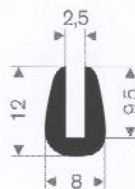

211.00.224
EPDM 70° Shore zwart
rollengte 50 meter

211.04.250
EPDM 70° Shore zwart
rollengte 200 meter

211.00.018
EPDM 70° Shore zwart
rollengte 100 meter

211.04.300
EPDM 70° Shore zwart
rollengte 200 meter

211.00.494
EPDM 70° Shore zwart
rollengte 100 meter

zwart 211.01.201
grijs 211.01.202
EPDM 70° Shore
rollengte 100 meter

211.00.123
EPDM 70° Shore zwart
rollengte 50 meter

211.04.510
EPDM 70° Shore zwart
rollengte 30 meter