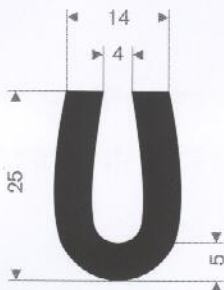

211.00.090
EPDM 70° Shore zwart
rollengte 200 meter

211.00.036
EPDM 70° Shore zwart
rollengte 100 meter

211.00.118
EPDM 70° Shore zwart
rollengte 100 meter

211.00.222
EPDM 70° Shore zwart
rollengte 40 meter

211.00.224
EPDM 70° Shore zwart
rollengte 50 meter

211.04.250
EPDM 70° Shore zwart
rollengte 200 meter

211.00.018
EPDM 70° Shore zwart
rollengte 100 meter

211.04.300
EPDM 70° Shore zwart
rollengte 200 meter

211.00.494
EPDM 70° Shore zwart
rollengte 100 meter

zwart 211.01.201
grijs 211.01.202
EPDM 70° Shore
rollengte 100 meter

211.00.123
EPDM 70° Shore zwart
rollengte 50 meter

211.04.510
EPDM 70° Shore zwart
rollengte 30 meter