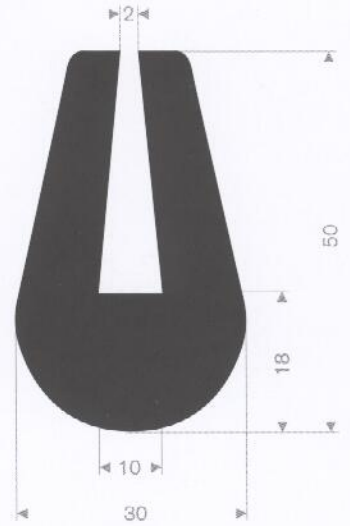

211.00.494
EPDM 70° Shore zwart
rollengte 100 meter

zwart 211.01.201
grijs 211.01.202
EPDM 70° Shore
rollengte 100 meter

211.00.123
EPDM 70° Shore zwart
rollengte 50 meter

211.04.510
EPDM 70° Shore zwart
rollengte 30 meter

211.00.570
EPDM 70° Shore zwart
rollengte 50 meter

211.04.520
EPDM 70° Shore zwart
rollengte 50 meter

211.04.390
EPDM 70° Shore zwart
rollengte 50 meter

211.00.565
EPDM 70° Shore zwart
rollengte 50 meter

211.05.381
EPDM 70° Shore zwart
rollengte 20 meter

211.04.385
EPDM 70° Shore zwart
rollengte 50 meter

211.01.024
EPDM 70° Shore zwart
rollengte 30 meter

211.01.026
EPDM 70° Shore zwart
rollengte 30 meter