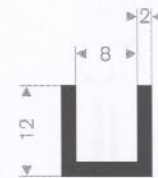

211.00.435
EPDM 70° Shore zwart
rollengte 100 meter

211.01.204
EPDM 70° Shore zwart
rollengte 50 meter

211.00.421
EPDM 70° Shore zwart
rollengte 100 meter

211.01.205
EPDM 70° Shore zwart
rollengte 50 meter

211.00.390
EPDM 70° Shore zwart
rollengte 50 meter

211.01.206
EPDM 70° Shore zwart
rollengte 50 meter

211.01.446
EPDM 70° Shore zwart
rollengte 100 meter

211.01.552
EPDM 70° Shore zwart
rollengte 50 meter