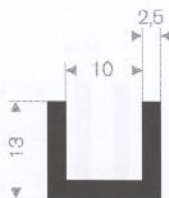

211.00.435
EPDM 70° Shore zwart
rollengte 100 meter

211.01.204
EPDM 70° Shore zwart
rollengte 50 meter

211.00.421
EPDM 70° Shore zwart
rollengte 100 meter

211.01.205
EPDM 70° Shore zwart
rollengte 50 meter

211.00.390
EPDM 70° Shore zwart
rollengte 50 meter

211.01.206
EPDM 70° Shore zwart
rollengte 50 meter

211.01.446
EPDM 70° Shore zwart
rollengte 100 meter

211.01.552
EPDM 70° Shore zwart
rollengte 50 meter

211.01.210
EPDM 70° Shore zwart
rollengte 50 meter

211.01.654
EPDM 70° Shore zwart
rollengte 50 meter

211.01.212
EPDM 70° Shore zwart
rollengte 50 meter

211.01.515
EPDM 70° Shore zwart
rollengte 50 meter