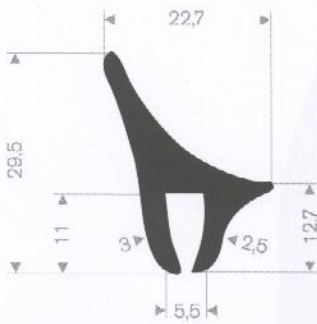

211.00.570
EPDM 70° Shore zwart
rollengte 50 meter

211.04.520
EPDM 70° Shore zwart
rollengte 50 meter

211.04.390
EPDM 70° Shore zwart
rollengte 50 meter

211.00.565
EPDM 70° Shore zwart
rollengte 50 meter

211.05.381
EPDM 70° Shore zwart
rollengte 20 meter

211.04.385
EPDM 70° Shore zwart
rollengte 50 meter

211.01.024
EPDM 70° Shore zwart
rollengte 30 meter

211.01.026
EPDM 70° Shore zwart
rollengte 30 meter

211.01.028
EPDM 70° Shore zwart
rollengte 30 meter

211.00.233
EPDM 70° Shore zwart
rollengte 50 meter

216.04.111
EPDM 70° Shore zwart
rollengte 50 meter

211.00.444
EPDM 70° Shore zwart
rollengte 30 meter