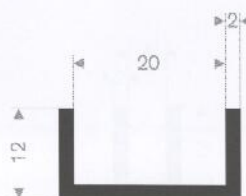

211.01.210
EPDM 70° Shore zwart
rollengte 50 meter

211.01.654
EPDM 70° Shore zwart
rollengte 50 meter

211.01.212
EPDM 70° Shore zwart
rollengte 50 meter

211.01.515
EPDM 70° Shore zwart
rollengte 50 meter