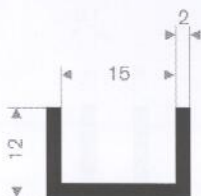

211.01.206
EPDM 70° Shore zwart
rollengte 50 meter

211.01.446
EPDM 70° Shore zwart
rollengte 100 meter

211.01.552
EPDM 70° Shore zwart
rollengte 50 meter

211.01.210
EPDM 70° Shore zwart
rollengte 50 meter

211.01.654
EPDM 70° Shore zwart
rollengte 50 meter

211.01.212
EPDM 70° Shore zwart
rollengte 50 meter