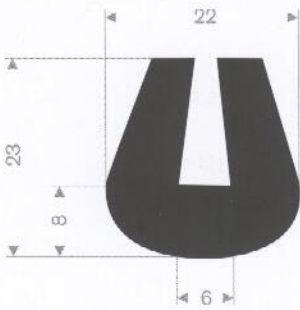

211.00.494
EPDM 70° Shore zwart
rollengte 100 meter

zwart 211.01.201
grijs 211.01.202
EPDM 70° Shore
rollengte 100 meter

211.00.123
EPDM 70° Shore zwart
rollengte 50 meter

211.04.510
EPDM 70° Shore zwart
rollengte 30 meter

211.00.570
EPDM 70° Shore zwart
rollengte 50 meter

211.04.520
EPDM 70° Shore zwart
rollengte 50 meter

211.04.390
EPDM 70° Shore zwart
rollengte 50 meter

211.00.565
EPDM 70° Shore zwart
rollengte 50 meter