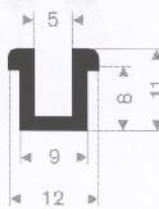

211.00.565
EPDM 70° Shore zwart
rollengte 50 meter

211.01.026
EPDM 70° Shore zwart
rollengte 30 meter