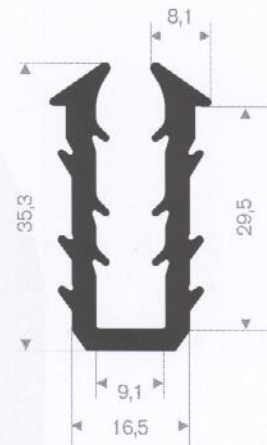

211.00.570
EPDM 70° Shore zwart
rollengte 50 meter

211.04.520
EPDM 70° Shore zwart
rollengte 50 meter

211.04.390
EPDM 70° Shore zwart
rollengte 50 meter

211.00.565
EPDM 70° Shore zwart
rollengte 50 meter

211.05.381
EPDM 70° Shore zwart
rollengte 20 meter

211.04.385
EPDM 70° Shore zwart
rollengte 50 meter

211.01.024
EPDM 70° Shore zwart
rollengte 30 meter

211.01.026
EPDM 70° Shore zwart
rollengte 30 meter

211.01.028
EPDM 70° Shore zwart
rollengte 30 meter

211.00.233
EPDM 70° Shore zwart
rollengte 50 meter

216.04.111
EPDM 70° Shore zwart
rollengte 50 meter

211.00.444
EPDM 70° Shore zwart
rollengte 30 meter

211.08.810
 EPDM 70° Shore zwart
 rollengte 12,5 meter