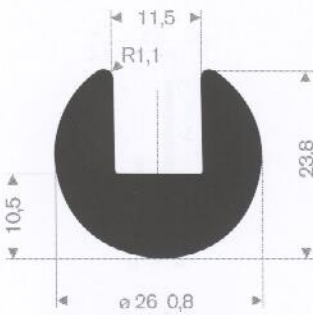

211.00.494
EPDM 70° Shore zwart
rollengte 100 meter

zwart 211.01.201
grijs 211.01.202
EPDM 70° Shore
rollengte 100 meter

211.00.123
EPDM 70° Shore zwart
rollengte 50 meter

211.04.510
EPDM 70° Shore zwart
rollengte 30 meter

211.00.570
EPDM 70° Shore zwart
rollengte 50 meter

211.04.520
EPDM 70° Shore zwart
rollengte 50 meter

211.04.390
EPDM 70° Shore zwart
rollengte 50 meter

211.00.565
EPDM 70° Shore zwart
rollengte 50 meter

211.05.381
EPDM 70° Shore zwart
rollengte 20 meter

211.04.385
EPDM 70° Shore zwart
rollengte 50 meter

211.01.024
EPDM 70° Shore zwart
rollengte 30 meter

211.01.026
EPDM 70° Shore zwart
rollengte 30 meter