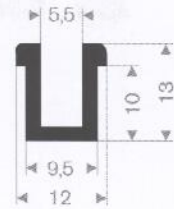

211.00.570
EPDM 70° Shore zwart
rollengte 50 meter

211.04.520
EPDM 70° Shore zwart
rollengte 50 meter

211.04.390
EPDM 70° Shore zwart
rollengte 50 meter

211.00.565
EPDM 70° Shore zwart
rollengte 50 meter

211.05.381
EPDM 70° Shore zwart
rollengte 20 meter

211.04.385
EPDM 70° Shore zwart
rollengte 50 meter

211.01.024
EPDM 70° Shore zwart
rollengte 30 meter

211.01.026
EPDM 70° Shore zwart
rollengte 30 meter

211.01.028
EPDM 70° Shore zwart
rollengte 30 meter

211.00.233
EPDM 70° Shore zwart
rollengte 50 meter

216.04.111
EPDM 70° Shore zwart
rollengte 50 meter

211.00.444
EPDM 70° Shore zwart
rollengte 30 meter