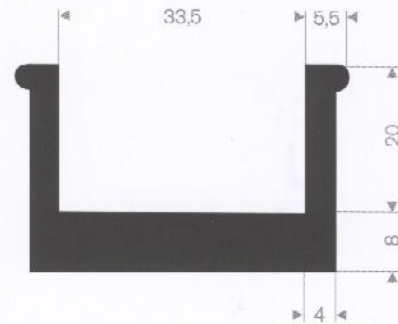

211.00.620
EPDM 70° Shore zwart
rollengte 25 meter

211.08.222
EPDM 70° Shore zwart
rollengte 25 meter