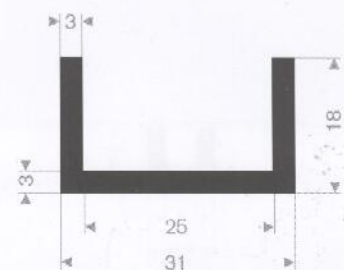

211.01.206
EPDM 70° Shore zwart
rollengte 50 meter

211.01.446
EPDM 70° Shore zwart
rollengte 100 meter

211.01.552
EPDM 70° Shore zwart
rollengte 50 meter

211.01.210
EPDM 70° Shore zwart
rollengte 50 meter

211.01.654
EPDM 70° Shore zwart
rollengte 50 meter

211.01.212
EPDM 70° Shore zwart
rollengte 50 meter