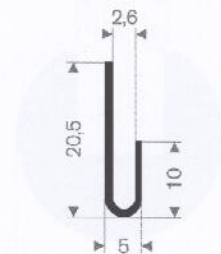

211.00.224
EPDM 70° Shore zwart
rollengte 50 meter

211.04.250
EPDM 70° Shore zwart
rollengte 200 meter

211.00.018
EPDM 70° Shore zwart
rollengte 100 meter

211.04.300
EPDM 70° Shore zwart
rollengte 200 meter

211.00.494
EPDM 70° Shore zwart
rollengte 100 meter

zwart 211.01.201
grijs 211.01.202
EPDM 70° Shore
rollengte 100 meter

211.00.123
EPDM 70° Shore zwart
rollengte 50 meter

211.04.510
EPDM 70° Shore zwart
rollengte 30 meter