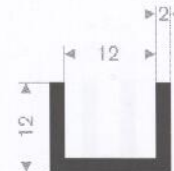

211.01.212
EPDM 70° Shore zwart
rollengte 50 meter