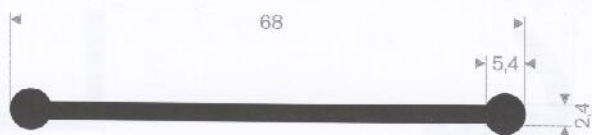

214.00.526
EPDM 70° Shore zwart
rollengte 50 meter

214.00.016
EPDM 70° Shore zwart
rollengte 50 meter

214.00.145
EPDM 70° Shore zwart
rollengte 50 meter

214.00.732
EPDM 70° Shore zwart
rollengte 100 meter

214.00.815
EPDM 70° Shore zwart
rollengte 50 meter

214.00.320
EPDM 70° Shore zwart
rollengte 100 meter

214.00.702
EPDM 70° Shore zwart
rollengte 50 meter

214.01.220
EPDM 70° Shore zwart
rollengte 50 meter

214.00.881
EPDM 70° Shore zwart
rollengte 14 meter

216.01.048
EPDM 70° Shore zwart
rollengte 50 meter

214.02.120
EPDM 70° Shore zwart
rollengte 50 meter