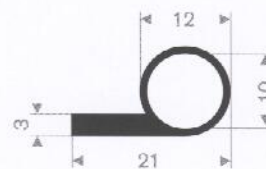

214.00.526
EPDM 70° Shore zwart
rollengte 50 meter

214.00.016
EPDM 70° Shore zwart
rollengte 50 meter

214.00.145
EPDM 70° Shore zwart
rollengte 50 meter

214.00.732
EPDM 70° Shore zwart
rollengte 100 meter

214.00.815
EPDM 70° Shore zwart
rollengte 50 meter

214.00.320
EPDM 70° Shore zwart
rollengte 100 meter

214.00.702
EPDM 70° Shore zwart
rollengte 50 meter

214.01.220
EPDM 70° Shore zwart
rollengte 50 meter

214.00.881
EPDM 70° Shore zwart
rollengte 14 meter

216.01.048
EPDM 70° Shore zwart
rollengte 50 meter

214.02.120
EPDM 70° Shore zwart
rollengte 50 meter