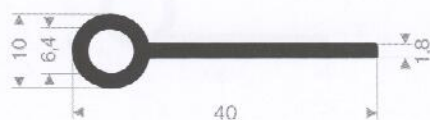

214.00.526
EPDM 70° Shore zwart
rollengte 50 meter

214.00.016
EPDM 70° Shore zwart
rollengte 50 meter

214.00.145
EPDM 70° Shore zwart
rollengte 50 meter

214.00.732
EPDM 70° Shore zwart
rollengte 100 meter

214.00.815
EPDM 70° Shore zwart
rollengte 50 meter

214.00.320
EPDM 70° Shore zwart
rollengte 100 meter

214.00.702
EPDM 70° Shore zwart
rollengte 50 meter

214.01.220
EPDM 70° Shore zwart
rollengte 50 meter

214.00.881
EPDM 70° Shore zwart
rollengte 14 meter

216.01.048
EPDM 70° Shore zwart
rollengte 50 meter

214.02.120
EPDM 70° Shore zwart
rollengte 50 meter