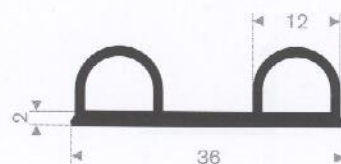

214.00.815
EPDM 70° Shore zwart
rollengte 50 meter

214.00.320
EPDM 70° Shore zwart
rollengte 100 meter

214.00.702
EPDM 70° Shore zwart
rollengte 50 meter

214.01.220
EPDM 70° Shore zwart
rollengte 50 meter

214.00.881
EPDM 70° Shore zwart
rollengte 14 meter

216.01.048
EPDM 70° Shore zwart
rollengte 50 meter

214.02.120
EPDM 70° Shore zwart
rollengte 50 meter