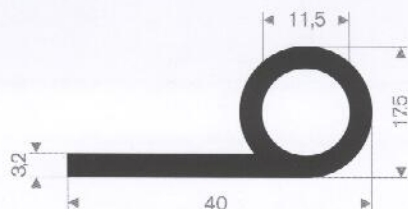

214.00.526
EPDM 70° Shore zwart
rollengte 50 meter

214.00.016
EPDM 70° Shore zwart
rollengte 50 meter

214.00.145
EPDM 70° Shore zwart
rollengte 50 meter

214.00.732
EPDM 70° Shore zwart
rollengte 100 meter

214.00.815
EPDM 70° Shore zwart
rollengte 50 meter

214.00.320
EPDM 70° Shore zwart
rollengte 100 meter

214.00.702
EPDM 70° Shore zwart
rollengte 50 meter

214.01.220
EPDM 70° Shore zwart
rollengte 50 meter

214.00.881
EPDM 70° Shore zwart
rollengte 14 meter

216.01.048
EPDM 70° Shore zwart
rollengte 50 meter

214.02.120
EPDM 70° Shore zwart
rollengte 50 meter