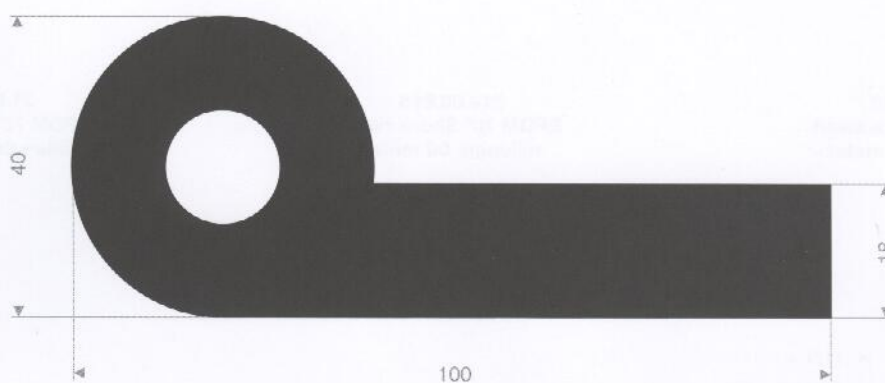

214.00.526
EPDM 70° Shore zwart
rollengte 50 meter

214.00.016
EPDM 70° Shore zwart
rollengte 50 meter

214.00.145
EPDM 70° Shore zwart
rollengte 50 meter

214.00.732
EPDM 70° Shore zwart
rollengte 100 meter

214.00.815
EPDM 70° Shore zwart
rollengte 50 meter

214.00.320
EPDM 70° Shore zwart
rollengte 100 meter

214.00.702
EPDM 70° Shore zwart
rollengte 50 meter

214.01.220
EPDM 70° Shore zwart
rollengte 50 meter

214.00.881
EPDM 70° Shore zwart
rollengte 14 meter

216.01.048
EPDM 70° Shore zwart
rollengte 50 meter

214.02.120
EPDM 70° Shore zwart
rollengte 50 meter