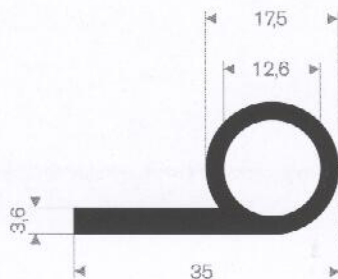

214.00.526
EPDM 70° Shore zwart
rollengte 50 meter

214.00.016
EPDM 70° Shore zwart
rollengte 50 meter

214.00.145
EPDM 70° Shore zwart
rollengte 50 meter

214.00.732
EPDM 70° Shore zwart
rollengte 100 meter

214.00.815
EPDM 70° Shore zwart
rollengte 50 meter

214.00.320
EPDM 70° Shore zwart
rollengte 100 meter

214.00.702
EPDM 70° Shore zwart
rollengte 50 meter

214.01.220
EPDM 70° Shore zwart
rollengte 50 meter

214.00.881
EPDM 70° Shore zwart
rollengte 14 meter

216.01.048
EPDM 70° Shore zwart
rollengte 50 meter

214.02.120
EPDM 70° Shore zwart
rollengte 50 meter