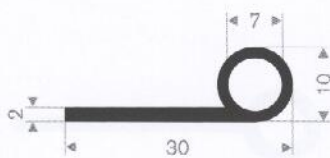

214.00.526
EPDM 70° Shore zwart
rollengte 50 meter

214.00.016
EPDM 70° Shore zwart
rollengte 50 meter

214.00.145
EPDM 70° Shore zwart
rollengte 50 meter

214.00.732
EPDM 70° Shore zwart
rollengte 100 meter

214.00.815
EPDM 70° Shore zwart
rollengte 50 meter

214.00.320
EPDM 70° Shore zwart
rollengte 100 meter

214.00.702
EPDM 70° Shore zwart
rollengte 50 meter

214.01.220
EPDM 70° Shore zwart
rollengte 50 meter

214.00.881
EPDM 70° Shore zwart
rollengte 14 meter

216.01.048
EPDM 70° Shore zwart
rollengte 50 meter

214.02.120
EPDM 70° Shore zwart
rollengte 50 meter