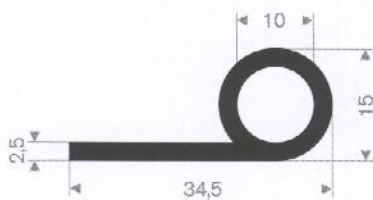

214.00.526
EPDM 70° Shore zwart
rollengte 50 meter

214.00.016
EPDM 70° Shore zwart
rollengte 50 meter

214.00.145
EPDM 70° Shore zwart
rollengte 50 meter

214.00.732
EPDM 70° Shore zwart
rollengte 100 meter

214.00.815
EPDM 70° Shore zwart
rollengte 50 meter

214.00.320
EPDM 70° Shore zwart
rollengte 100 meter

214.00.702
EPDM 70° Shore zwart
rollengte 50 meter

214.01.220
EPDM 70° Shore zwart
rollengte 50 meter

214.00.881
EPDM 70° Shore zwart
rollengte 14 meter

216.01.048
EPDM 70° Shore zwart
rollengte 50 meter

214.02.120
EPDM 70° Shore zwart
rollengte 50 meter