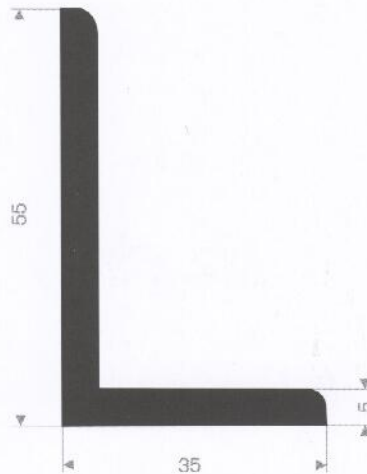

216.51.812
EPDM 70° Shore zwart
rollengte 200 meter

216.51.914
EPDM 70° Shore zwart
rollengte 50 meter

216.51.515
EPDM 70° Shore zwart
rollengte 50 meter

216.52.020
EPDM 70° Shore zwart
rollengte 50 meter

216.55.535
EPDM 60° Shore zwart
rollengte 30 meter