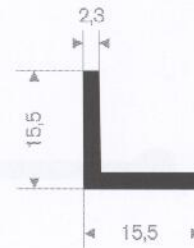

216.51.812
EPDM 70° Shore zwart
rollengte 200 meter

216.51.914
EPDM 70° Shore zwart
rollengte 50 meter

216.51.515
EPDM 70° Shore zwart
rollengte 50 meter

216.52.020
EPDM 70° Shore zwart
rollengte 50 meter

216.55.535
EPDM 60° Shore zwart
rollengte 30 meter