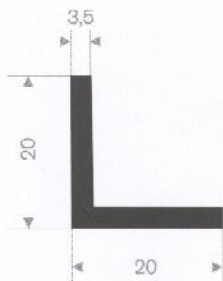

216.51.812
EPDM 70° Shore zwart
rollengte 200 meter

216.51.914
EPDM 70° Shore zwart
rollengte 50 meter

216.51.515
EPDM 70° Shore zwart
rollengte 50 meter

216.52.020
EPDM 70° Shore zwart
rollengte 50 meter

216.55.535
EPDM 60° Shore zwart
rollengte 30 meter