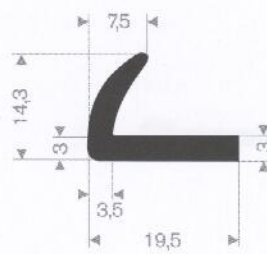

216.51.812
EPDM 70° Shore zwart
rollengte 200 meter

216.51.914
EPDM 70° Shore zwart
rollengte 50 meter

216.51.515
EPDM 70° Shore zwart
rollengte 50 meter

216.52.020
EPDM 70° Shore zwart
rollengte 50 meter

216.55.535
EPDM 60° Shore zwart
rollengte 30 meter