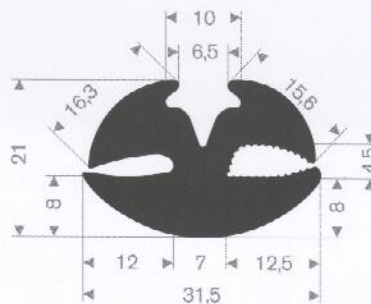

213.00.218
EPDM 70° Shore zwart
rollengte 50 meter

213.00.288
EPDM 70° Shore zwart
rollengte 50 meter

213.00.412
EPDM 70° Shore zwart
rollengte 30 meter

zwart 213.00.238
grijs 213.00.239
EPDM 70° Shore
rollengte 50 meter

213.00.466
EPDM 70° Shore zwart
rollengte 50 meter

213.00.464
EPDM 70° Shore zwart
rollengte 30 meter

213.00.211
EPDM 70° Shore zwart
rollengte 50 meter

213.00.382
EPDM 70° Shore
rollengte 25 meter

zwart 213.00.336
grijs 213.00.337
EPDM 70° Shore
rollengte 25 meter

213.00.327
EPDM 70° Shore zwart
rollengte 50 meter

213.02.008
EPDM 70° Shore zwart
rollengte 100 meter

213.02.010
EPDM 70° Shore grijs
rollengte 100 meter

213.00.812
EPDM 70° Shore zwart
rollengte 50 meter