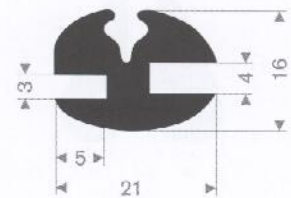

213.00.218
EPDM 70° Shore zwart
rollengte 50 meter

213.00.288
EPDM 70° Shore zwart
rollengte 50 meter

213.00.412
EPDM 70° Shore zwart
rollengte 30 meter

zwart 213.00.238
grijs 213.00.239
EPDM 70° Shore
rollengte 50 meter

213.00.466
EPDM 70° Shore zwart
rollengte 50 meter

213.00.464
EPDM 70° Shore zwart
rollengte 30 meter

213.00.211
EPDM 70° Shore zwart
rollengte 50 meter

213.00.382
EPDM 70° Shore
rollengte 25 meter

zwart 213.00.336
grijs 213.00.337
EPDM 70° Shore
rollengte 25 meter

213.00.327
EPDM 70° Shore zwart
rollengte 50 meter

213.02.008
EPDM 70° Shore zwart
rollengte 100 meter

213.02.010
EPDM 70° Shore grijs
rollengte 100 meter

213.00.812
EPDM 70° Shore zwart
rollengte 50 meter