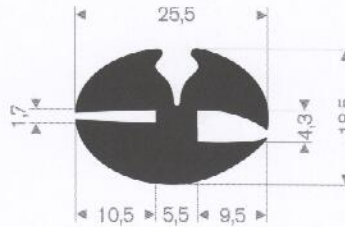

213.00.218
EPDM 70° Shore zwart
rollengte 50 meter

213.00.288
EPDM 70° Shore zwart
rollengte 50 meter

213.00.412
EPDM 70° Shore zwart
rollengte 30 meter

zwart 213.00.238
grijs 213.00.239
EPDM 70° Shore
rollengte 50 meter

213.00.466
EPDM 70° Shore zwart
rollengte 50 meter

213.00.464
EPDM 70° Shore zwart
rollengte 30 meter

213.00.211
EPDM 70° Shore zwart
rollengte 50 meter

213.00.382
EPDM 70° Shore
rollengte 25 meter

zwart 213.00.336
grijs 213.00.337
EPDM 70° Shore
rollengte 25 meter

213.00.327
EPDM 70° Shore zwart
rollengte 50 meter

213.02.008
EPDM 70° Shore zwart
rollengte 100 meter

213.02.010
EPDM 70° Shore grijs
rollengte 100 meter

213.00.812
EPDM 70° Shore zwart
rollengte 50 meter

212.00.046
EPDM 70° Shore zwart
rollengte 50 meter

212.02.300
EPDM 70° Shore zwart
rollengte 50 meter

212.00.088
EPDM 70° Shore zwart
rollengte 30 meter