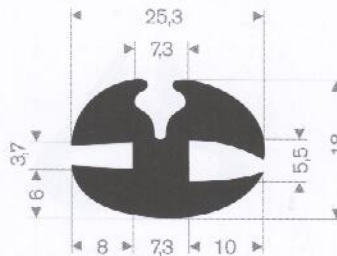

213.00.218
EPDM 70° Shore zwart
rollengte 50 meter

213.00.288
EPDM 70° Shore zwart
rollengte 50 meter

213.00.412
EPDM 70° Shore zwart
rollengte 30 meter

zwart 213.00.238
grijs 213.00.239
EPDM 70° Shore
rollengte 50 meter

213.00.466
EPDM 70° Shore zwart
rollengte 50 meter

213.00.464
EPDM 70° Shore zwart
rollengte 30 meter

213.00.211
EPDM 70° Shore zwart
rollengte 50 meter

213.00.382
EPDM 70° Shore
rollengte 25 meter

zwart 213.00.336
grijs 213.00.337
EPDM 70° Shore
rollengte 25 meter

213.00.327
EPDM 70° Shore zwart
rollengte 50 meter

213.02.008
EPDM 70° Shore zwart
rollengte 100 meter

213.02.010
EPDM 70° Shore grijs
rollengte 100 meter

213.00.812
EPDM 70° Shore zwart
rollengte 50 meter