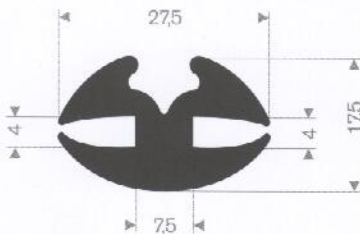

213.00.218
EPDM 70° Shore zwart
rollengte 50 meter

213.00.288
EPDM 70° Shore zwart
rollengte 50 meter

213.00.412
EPDM 70° Shore zwart
rollengte 30 meter

zwart 213.00.238
grijs 213.00.239
EPDM 70° Shore
rollengte 50 meter

213.00.466
EPDM 70° Shore zwart
rollengte 50 meter

213.00.464
EPDM 70° Shore zwart
rollengte 30 meter

213.00.211
EPDM 70° Shore zwart
rollengte 50 meter

213.00.382
EPDM 70° Shore
rollengte 25 meter

zwart 213.00.336
grijs 213.00.337
EPDM 70° Shore
rollengte 25 meter

213.00.327
EPDM 70° Shore zwart
rollengte 50 meter

213.02.008
EPDM 70° Shore zwart
rollengte 100 meter

213.02.010
EPDM 70° Shore grijs
rollengte 100 meter

213.00.812
EPDM 70° Shore zwart
rollengte 50 meter