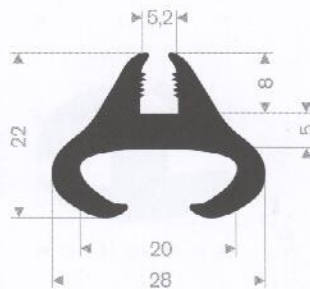

213.00.466
EPDM 70° Shore zwart
rollengte 50 meter

213.00.464
EPDM 70° Shore zwart
rollengte 30 meter

213.00.211
EPDM 70° Shore zwart
rollengte 50 meter

213.00.382
EPDM 70° Shore
rollengte 25 meter

zwart 213.00.336
grijs 213.00.337
EPDM 70° Shore
rollengte 25 meter

213.00.327
EPDM 70° Shore zwart
rollengte 50 meter

213.02.008
EPDM 70° Shore zwart
rollengte 100 meter

213.02.010
EPDM 70° Shore grijs
rollengte 100 meter

213.00.812
EPDM 70° Shore zwart
rollengte 50 meter

213.00.816
EPDM 70° Shore zwart
rollengte 20 meter

212.00.024
EPDM 70° Shore zwart
rollengte 100 meter

212.01.011
EPDM 70° Shore zwart
rollengte 50 meter

212.00.022
EPDM 70° Shore zwart
rollengte 40 meter