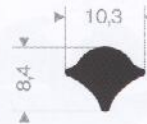

213.00.218
EPDM 70° Shore zwart
rollengte 50 meter

213.00.288
EPDM 70° Shore zwart
rollengte 50 meter

213.00.412
EPDM 70° Shore zwart
rollengte 30 meter

zwart 213.00.238
grijs 213.00.239
EPDM 70° Shore
rollengte 50 meter

213.00.466
EPDM 70° Shore zwart
rollengte 50 meter

213.00.464
EPDM 70° Shore zwart
rollengte 30 meter

213.00.211
EPDM 70° Shore zwart
rollengte 50 meter

213.00.382
EPDM 70° Shore
rollengte 25 meter

zwart 213.00.336
grijs 213.00.337
EPDM 70° Shore
rollengte 25 meter

213.00.327
EPDM 70° Shore zwart
rollengte 50 meter

213.02.008
EPDM 70° Shore zwart
rollengte 100 meter

213.02.010
EPDM 70° Shore grijs
rollengte 100 meter

213.00.812
EPDM 70° Shore zwart
rollengte 50 meter