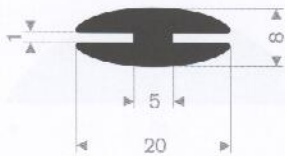

213.00.466
EPDM 70° Shore zwart
rollengte 50 meter

213.00.464
EPDM 70° Shore zwart
rollengte 30 meter

213.00.211
EPDM 70° Shore zwart
rollengte 50 meter

213.00.382
EPDM 70° Shore
rollengte 25 meter

zwart 213.00.336
grijs 213.00.337
EPDM 70° Shore
rollengte 25 meter

213.00.327
EPDM 70° Shore zwart
rollengte 50 meter

213.02.008
EPDM 70° Shore zwart
rollengte 100 meter

213.02.010
EPDM 70° Shore grijs
rollengte 100 meter

213.00.812
EPDM 70° Shore zwart
rollengte 50 meter

213.00.816
EPDM 70° Shore zwart
rollengte 20 meter

212.00.024
EPDM 70° Shore zwart
rollengte 100 meter

212.01.011
EPDM 70° Shore zwart
rollengte 50 meter

212.00.022
EPDM 70° Shore zwart
rollengte 40 meter