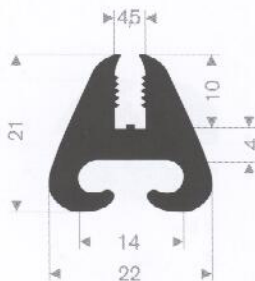

213.00.218
EPDM 70° Shore zwart
rollengte 50 meter

213.00.288
EPDM 70° Shore zwart
rollengte 50 meter

213.00.412
EPDM 70° Shore zwart
rollengte 30 meter

zwart 213.00.238
grijs 213.00.239
EPDM 70° Shore
rollengte 50 meter

213.00.466
EPDM 70° Shore zwart
rollengte 50 meter

213.00.464
EPDM 70° Shore zwart
rollengte 30 meter

213.00.211
EPDM 70° Shore zwart
rollengte 50 meter

213.00.382
EPDM 70° Shore
rollengte 25 meter

zwart 213.00.336
grijs 213.00.337
EPDM 70° Shore
rollengte 25 meter

213.00.327
EPDM 70° Shore zwart
rollengte 50 meter

213.02.008
EPDM 70° Shore zwart
rollengte 100 meter

213.02.010
EPDM 70° Shore grijs
rollengte 100 meter

213.00.812
EPDM 70° Shore zwart
rollengte 50 meter