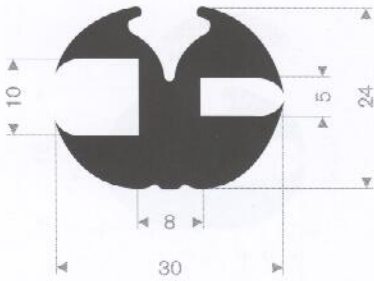

213.00.218
EPDM 70° Shore zwart
rollengte 50 meter

213.00.288
EPDM 70° Shore zwart
rollengte 50 meter

213.00.412
EPDM 70° Shore zwart
rollengte 30 meter

zwart 213.00.238
grijs 213.00.239
EPDM 70° Shore
rollengte 50 meter

213.00.466
EPDM 70° Shore zwart
rollengte 50 meter

213.00.464
EPDM 70° Shore zwart
rollengte 30 meter

213.00.211
EPDM 70° Shore zwart
rollengte 50 meter

213.00.382
EPDM 70° Shore
rollengte 25 meter

zwart 213.00.336
grijs 213.00.337
EPDM 70° Shore
rollengte 25 meter

213.00.327
EPDM 70° Shore zwart
rollengte 50 meter

213.02.008
EPDM 70° Shore zwart
rollengte 100 meter

213.02.010
EPDM 70° Shore grijs
rollengte 100 meter

213.00.812
EPDM 70° Shore zwart
rollengte 50 meter