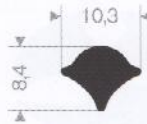

213.00.218
EPDM 70° Shore zwart
rollengte 50 meter

213.00.288
EPDM 70° Shore zwart
rollengte 50 meter

213.00.412
EPDM 70° Shore zwart
rollengte 30 meter

zwart 213.00.238
grijs 213.00.239
EPDM 70° Shore
rollengte 50 meter

213.00.466
EPDM 70° Shore zwart
rollengte 50 meter

213.00.464
EPDM 70° Shore zwart
rollengte 30 meter

213.00.211
EPDM 70° Shore zwart
rollengte 50 meter

213.00.382
EPDM 70° Shore
rollengte 25 meter

zwart 213.00.336
grijs 213.00.337
EPDM 70° Shore
rollengte 25 meter

213.00.327
EPDM 70° Shore zwart
rollengte 50 meter

213.02.008
EPDM 70° Shore zwart
rollengte 100 meter

213.02.010
EPDM 70° Shore grijs
rollengte 100 meter

213.00.812
EPDM 70° Shore zwart
rollengte 50 meter