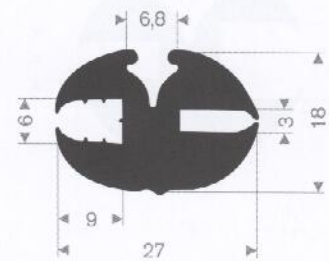

213.00.218
EPDM 70° Shore zwart
rollengte 50 meter

213.00.288
EPDM 70° Shore zwart
rollengte 50 meter

213.00.412
EPDM 70° Shore zwart
rollengte 30 meter

zwart 213.00.238
grijs 213.00.239
EPDM 70° Shore
rollengte 50 meter

213.00.466
EPDM 70° Shore zwart
rollengte 50 meter

213.00.464
EPDM 70° Shore zwart
rollengte 30 meter

213.00.211
EPDM 70° Shore zwart
rollengte 50 meter

213.00.382
EPDM 70° Shore
rollengte 25 meter

zwart 213.00.336
grijs 213.00.337
EPDM 70° Shore
rollengte 25 meter

213.00.327
EPDM 70° Shore zwart
rollengte 50 meter

213.02.008
EPDM 70° Shore zwart
rollengte 100 meter

213.02.010
EPDM 70° Shore grijs
rollengte 100 meter

213.00.812
EPDM 70° Shore zwart
rollengte 50 meter