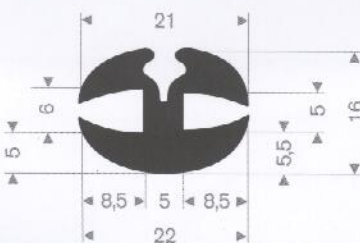

213.00.218
EPDM 70° Shore zwart
rollengte 50 meter

213.00.288
EPDM 70° Shore zwart
rollengte 50 meter

213.00.412
EPDM 70° Shore zwart
rollengte 30 meter

zwart 213.00.238
grijs 213.00.239
EPDM 70° Shore
rollengte 50 meter

213.00.466
EPDM 70° Shore zwart
rollengte 50 meter

213.00.464
EPDM 70° Shore zwart
rollengte 30 meter

213.00.211
EPDM 70° Shore zwart
rollengte 50 meter

213.00.382
EPDM 70° Shore
rollengte 25 meter

zwart 213.00.336
grijs 213.00.337
EPDM 70° Shore
rollengte 25 meter

213.00.327
EPDM 70° Shore zwart
rollengte 50 meter

213.02.008
EPDM 70° Shore zwart
rollengte 100 meter

213.02.010
EPDM 70° Shore grijs
rollengte 100 meter

213.00.812
EPDM 70° Shore zwart
rollengte 50 meter