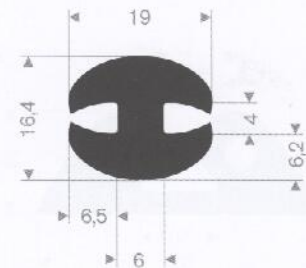

213.02.010
EPDM 70° Shore grijs
rollengte 100 meter

212.00.022
EPDM 70° Shore zwart
rollengte 40 meter

212.00.046
EPDM 70° Shore zwart
rollengte 50 meter