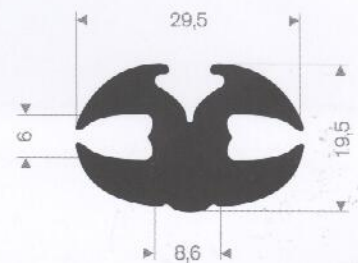

213.00.218
EPDM 70° Shore zwart
rollengte 50 meter

213.00.288
EPDM 70° Shore zwart
rollengte 50 meter

213.00.412
EPDM 70° Shore zwart
rollengte 30 meter

zwart 213.00.238
grijs 213.00.239
EPDM 70° Shore
rollengte 50 meter

213.00.466
EPDM 70° Shore zwart
rollengte 50 meter

213.00.464
EPDM 70° Shore zwart
rollengte 30 meter

213.00.211
EPDM 70° Shore zwart
rollengte 50 meter

213.00.382
EPDM 70° Shore
rollengte 25 meter

zwart 213.00.336
grijs 213.00.337
EPDM 70° Shore
rollengte 25 meter

213.00.327
EPDM 70° Shore zwart
rollengte 50 meter

213.02.008
EPDM 70° Shore zwart
rollengte 100 meter

213.02.010
EPDM 70° Shore grijs
rollengte 100 meter

213.00.812
EPDM 70° Shore zwart
rollengte 50 meter