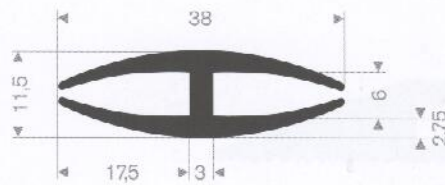

213.00.327
EPDM 70° Shore zwart
rollengte 50 meter

213.02.008
EPDM 70° Shore zwart
rollengte 100 meter

213.02.010
EPDM 70° Shore grijs
rollengte 100 meter

213.00.812
EPDM 70° Shore zwart
rollengte 50 meter

213.00.816
EPDM 70° Shore zwart
rollengte 20 meter

212.00.024
EPDM 70° Shore zwart
rollengte 100 meter

212.01.011
EPDM 70° Shore zwart
rollengte 50 meter

212.00.022
EPDM 70° Shore zwart
rollengte 40 meter

212.00.046
EPDM 70° Shore zwart
rollengte 50 meter

212.02.300
EPDM 70° Shore zwart
rollengte 50 meter

212.00.088
EPDM 70° Shore zwart
rollengte 30 meter