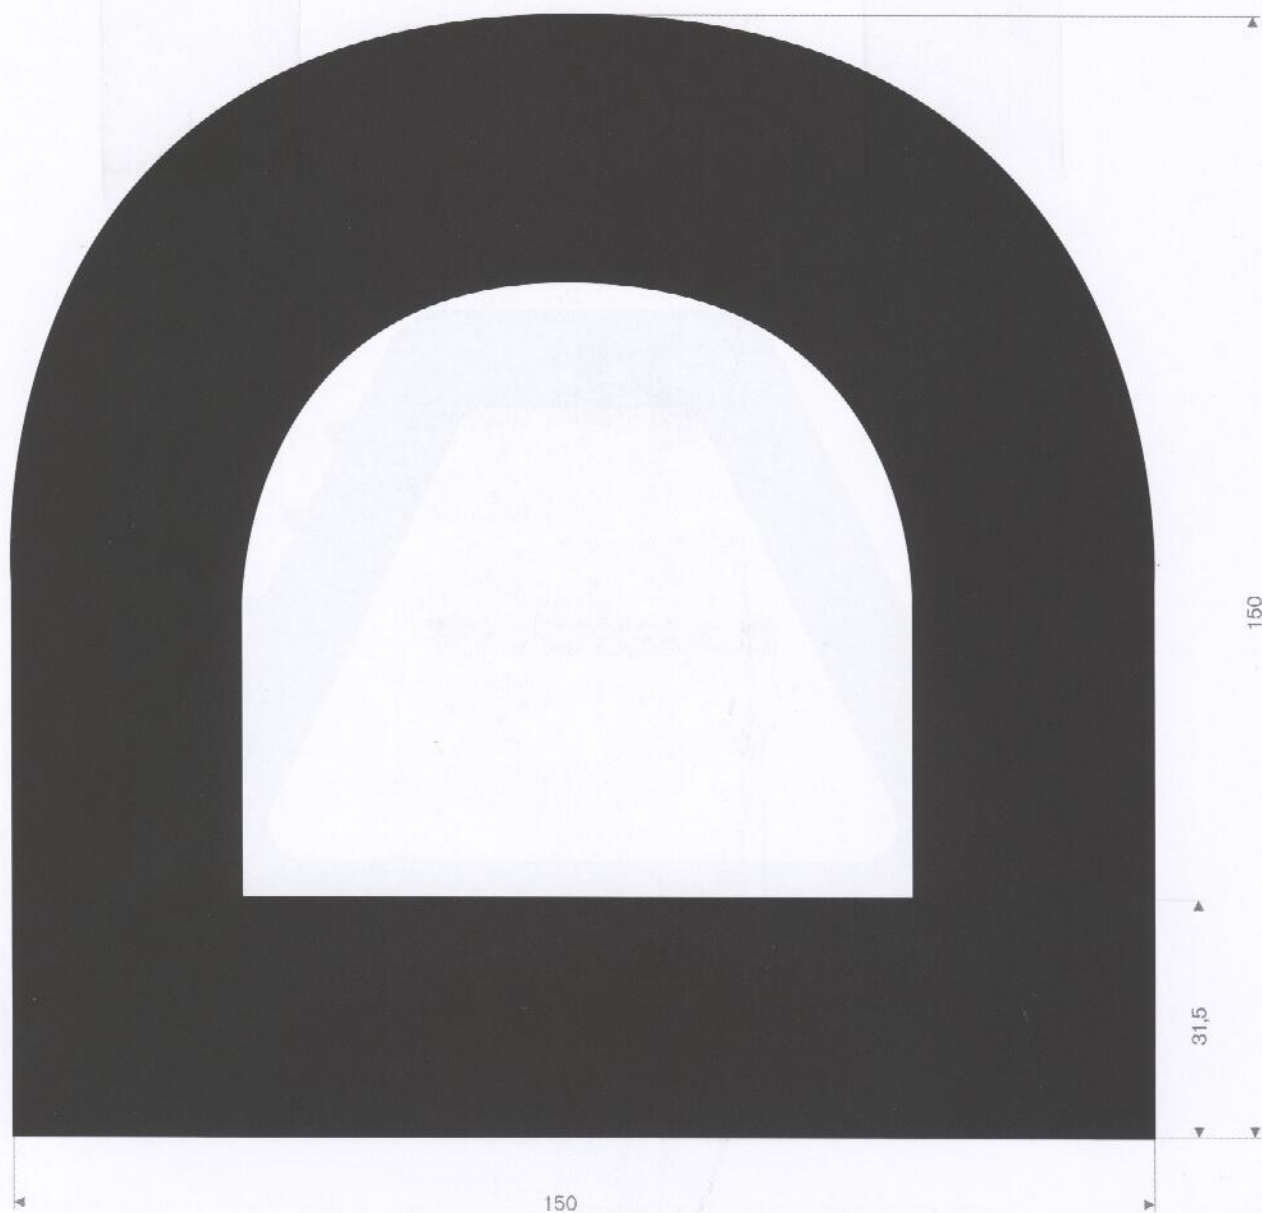

215.11.010  
EPDM 70° Shore zwart  
rollengte 12,50 meter

afwijkende maten op aanvraag leverbaar

215.01.095  
EPDM 70° Shore zwart  
rollengte 12,50 meter

215.10.787  
EPDM 70° Shore zwart  
rollengte 6 meter