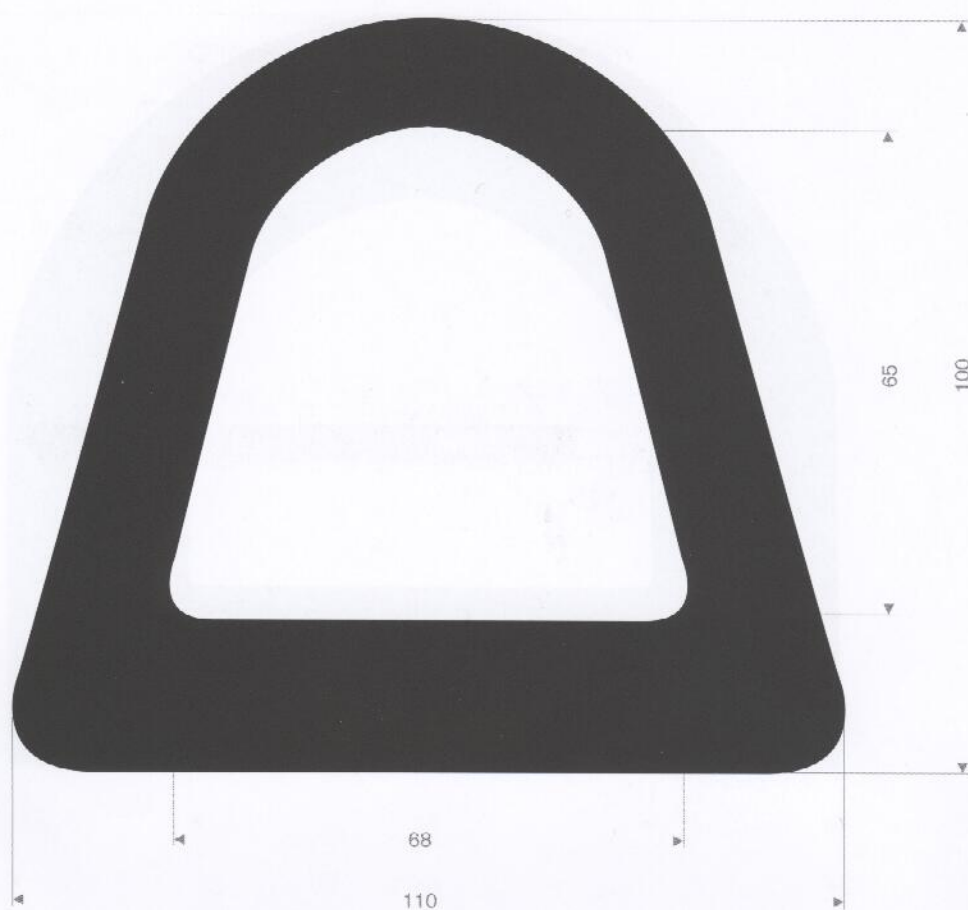

215.06.052  
EPDM 70° Shore  
rollengte 10 meter

215.65.260  
CR 50° Shore zwart  
rollengte 5 meter

215.15.060  
EPDM 70° Shore  
rollengte 10 meter

215.08.560  
EPDM 70° Shore zwart  
rollengte 6 meter

215.28.070  
EPDM 70° Shore zwart  
rollengte 12,50 meter

215.18.070  
EPDM 70° Shore zwart  
rollengte 12,50 meter

215.18.075  
EPDM 70° Shore zwart  
rollengte 12,50 meter

215.51.007  
EPDM 70° Shore zwart  
rollengte 12,50 meter

215.11.010  
EPDM 70° Shore zwart  
rollengte 12,50 meter

afwijkende maten op aanvraag leverbaar

215.01.095  
EPDM 70° Shore zwart  
rollengte 12,50 meter

215.10.787  
EPDM 70° Shore zwart  
rollengte 6 meter

215.15.015  
EPDM 70° Shore zwart  
rollengte 5 meter

215.01.200  
EPDM 60° Shore zwart  
rollengte 10 meter