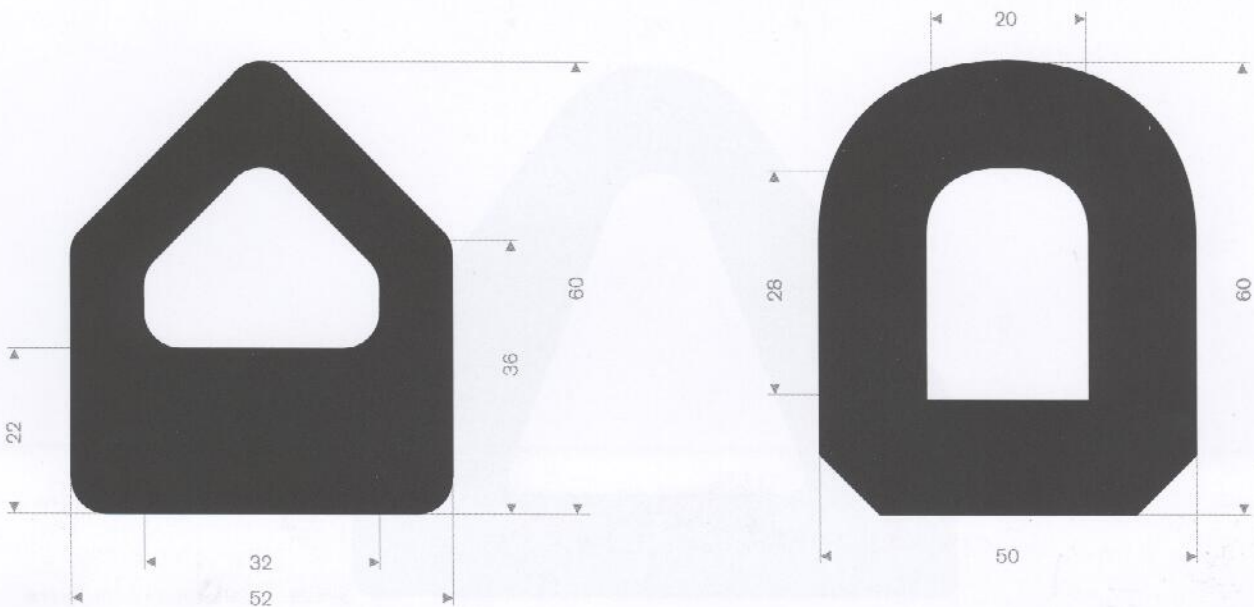

215.06.052  
EPDM 70° Shore  
rollengte 10 meter

215.65.260  
CR 50° Shore zwart  
rollengte 5 meter

215.15.060  
EPDM 70° Shore  
rollengte 10 meter

215.08.560  
EPDM 70° Shore zwart  
rollengte 6 meter

215.28.070  
EPDM 70° Shore zwart  
rollengte 12,50 meter

215.18.070  
EPDM 70° Shore zwart  
rollengte 12,50 meter

215.18.075  
EPDM 70° Shore zwart  
rollengte 12,50 meter

215.51.007  
EPDM 70° Shore zwart  
rollengte 12,50 meter

215.11.010  
EPDM 70° Shore zwart  
rollengte 12,50 meter

afwijkende maten op aanvraag leverbaar

215.01.095  
EPDM 70° Shore zwart  
rollengte 12,50 meter

215.10.787  
EPDM 70° Shore zwart  
rollengte 6 meter

215.15.015  
EPDM 70° Shore zwart  
rollengte 5 meter

215.01.200  
EPDM 60° Shore zwart  
rollengte 10 meter