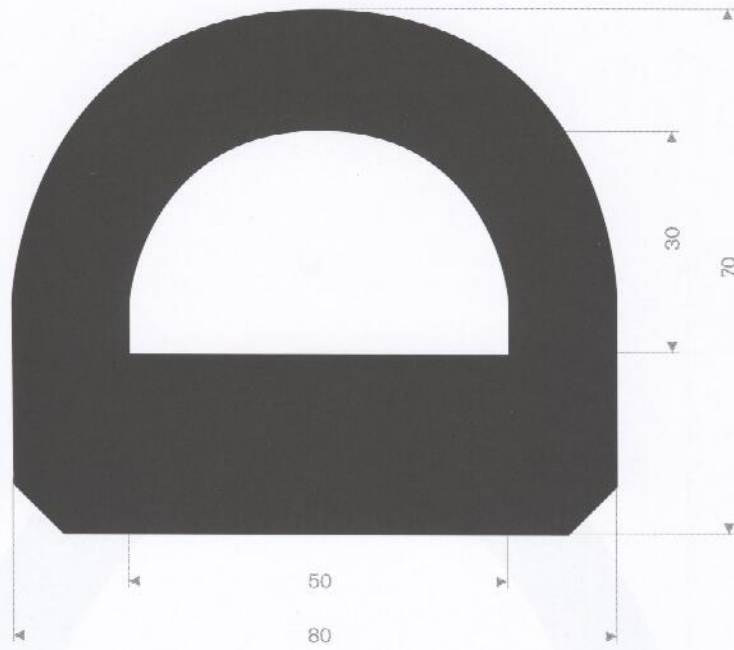

215.06.052  
EPDM 70° Shore  
rollengte 10 meter

215.65.260  
CR 50° Shore zwart  
rollengte 5 meter

215.15.060  
EPDM 70° Shore  
rollengte 10 meter

215.08.560  
EPDM 70° Shore zwart  
rollengte 6 meter

215.28.070  
EPDM 70° Shore zwart  
rollengte 12,50 meter

215.18.070  
EPDM 70° Shore zwart  
rollengte 12,50 meter

215.18.075  
EPDM 70° Shore zwart  
rollengte 12,50 meter

215.51.007  
EPDM 70° Shore zwart  
rollengte 12,50 meter

215.11.010  
EPDM 70° Shore zwart  
rollengte 12,50 meter

afwijkende maten op aanvraag leverbaar

215.01.095  
EPDM 70° Shore zwart  
rollengte 12,50 meter

215.10.787  
EPDM 70° Shore zwart  
rollengte 6 meter

215.15.015  
EPDM 70° Shore zwart  
rollengte 5 meter

215.01.200  
EPDM 60° Shore zwart  
rollengte 10 meter