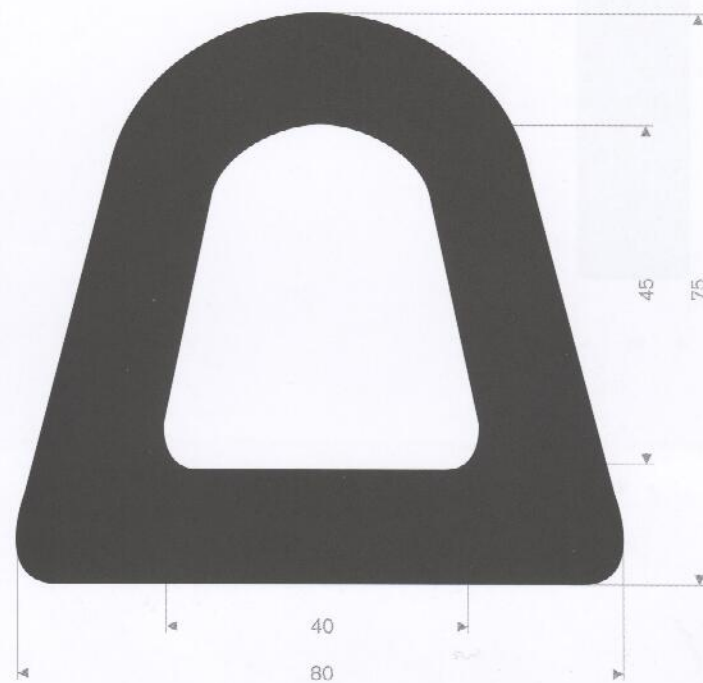

215.06.052  
EPDM 70° Shore  
rollengte 10 meter

215.65.260  
CR 50° Shore zwart  
rollengte 5 meter

215.15.060  
EPDM 70° Shore  
rollengte 10 meter

215.08.560  
EPDM 70° Shore zwart  
rollengte 6 meter

215.28.070  
EPDM 70° Shore zwart  
rollengte 12,50 meter

215.18.070  
EPDM 70° Shore zwart  
rollengte 12,50 meter

215.18.075  
EPDM 70° Shore zwart  
rollengte 12,50 meter

215.51.007  
EPDM 70° Shore zwart  
rollengte 12,50 meter

215.11.010  
EPDM 70° Shore zwart  
rollengte 12,50 meter

afwijkende maten op aanvraag leverbaar

215.01.095  
EPDM 70° Shore zwart  
rollengte 12,50 meter

215.10.787  
EPDM 70° Shore zwart  
rollengte 6 meter

215.15.015  
EPDM 70° Shore zwart  
rollengte 5 meter

215.01.200  
EPDM 60° Shore zwart  
rollengte 10 meter