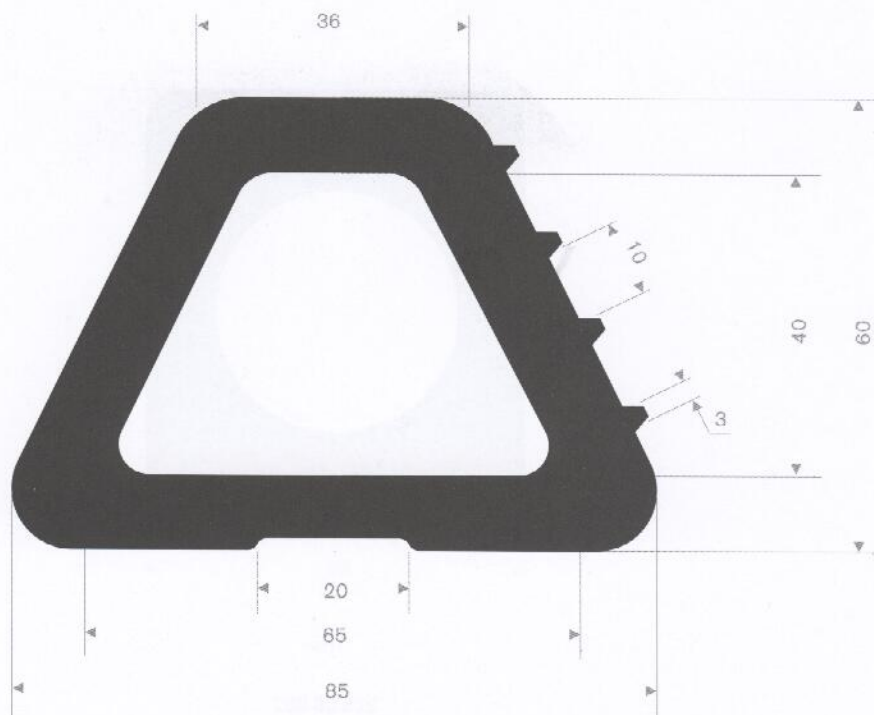

215.06.052  
EPDM 70° Shore  
rollengte 10 meter

215.65.260  
CR 50° Shore zwart  
rollengte 5 meter

215.15.060  
EPDM 70° Shore  
rollengte 10 meter

215.08.560  
EPDM 70° Shore zwart  
rollengte 6 meter

215.28.070  
EPDM 70° Shore zwart  
rollengte 12,50 meter

215.18.070  
EPDM 70° Shore zwart  
rollengte 12,50 meter

215.18.075  
EPDM 70° Shore zwart  
rollengte 12,50 meter

215.51.007  
EPDM 70° Shore zwart  
rollengte 12,50 meter

215.11.010  
EPDM 70° Shore zwart  
rollengte 12,50 meter

afwijkende maten op aanvraag leverbaar

215.01.095  
EPDM 70° Shore zwart  
rollengte 12,50 meter

215.10.787  
EPDM 70° Shore zwart  
rollengte 6 meter

215.15.015  
EPDM 70° Shore zwart  
rollengte 5 meter

215.01.200  
EPDM 60° Shore zwart  
rollengte 10 meter