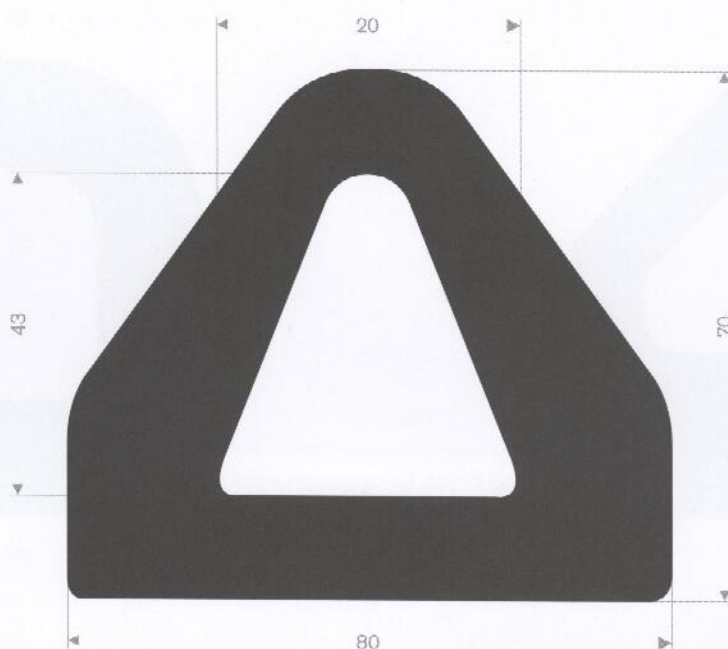

215.06.052  
EPDM 70° Shore  
rollengte 10 meter

215.65.260  
CR 50° Shore zwart  
rollengte 5 meter

215.15.060  
EPDM 70° Shore  
rollengte 10 meter

215.08.560  
EPDM 70° Shore zwart  
rollengte 6 meter

215.28.070  
EPDM 70° Shore zwart  
rollengte 12,50 meter

215.18.070  
EPDM 70° Shore zwart  
rollengte 12,50 meter

215.18.075  
EPDM 70° Shore zwart  
rollengte 12,50 meter

215.51.007  
EPDM 70° Shore zwart  
rollengte 12,50 meter

215.11.010  
EPDM 70° Shore zwart  
rollengte 12,50 meter

afwijkende maten op aanvraag leverbaar

215.01.095  
EPDM 70° Shore zwart  
rollengte 12,50 meter

215.10.787  
EPDM 70° Shore zwart  
rollengte 6 meter

215.15.015  
EPDM 70° Shore zwart  
rollengte 5 meter

215.01.200  
EPDM 60° Shore zwart  
rollengte 10 meter