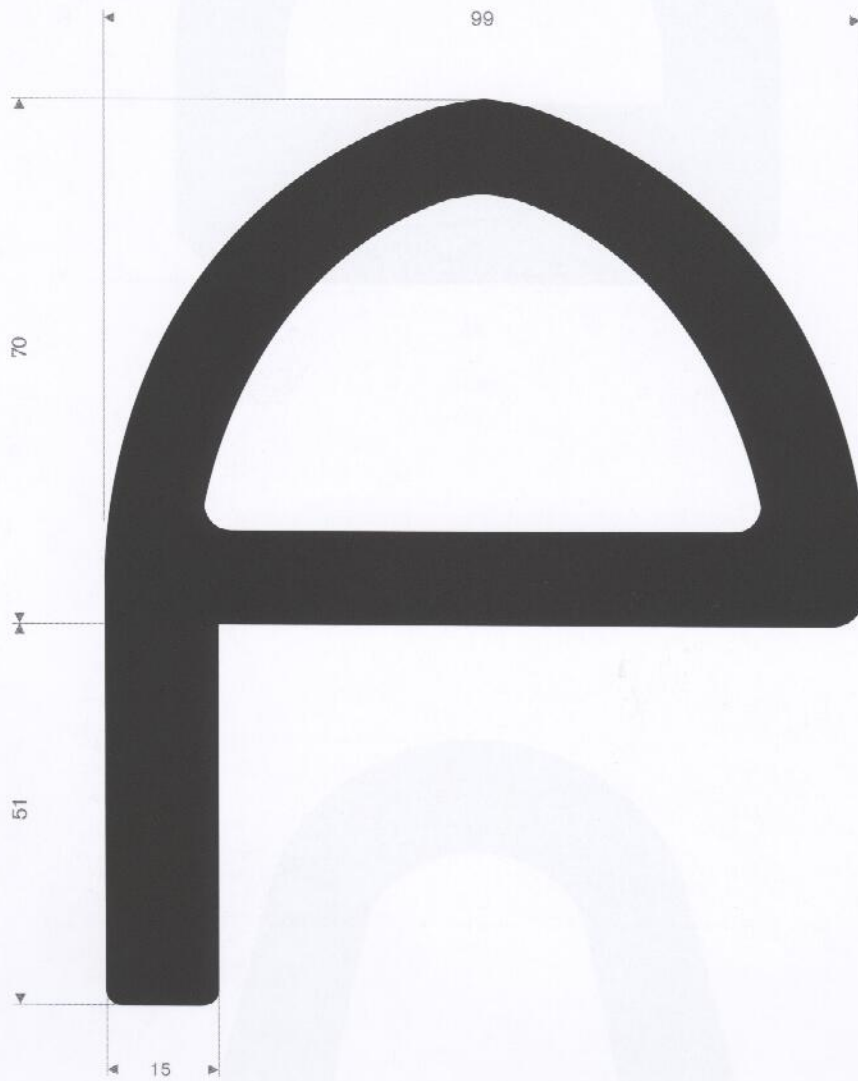

215.06.052  
EPDM 70° Shore  
rollengte 10 meter

215.65.260  
CR 50° Shore zwart  
rollengte 5 meter

215.15.060  
EPDM 70° Shore  
rollengte 10 meter

215.08.560  
EPDM 70° Shore zwart  
rollengte 6 meter

215.28.070  
EPDM 70° Shore zwart  
rollengte 12,50 meter

215.18.070  
EPDM 70° Shore zwart  
rollengte 12,50 meter

215.18.075  
EPDM 70° Shore zwart  
rollengte 12,50 meter

215.51.007  
EPDM 70° Shore zwart  
rollengte 12,50 meter

215.11.010  
EPDM 70° Shore zwart  
rollengte 12,50 meter

afwijkende maten op aanvraag leverbaar

215.01.095  
EPDM 70° Shore zwart  
rollengte 12,50 meter

215.10.787  
EPDM 70° Shore zwart  
rollengte 6 meter

215.15.015  
EPDM 70° Shore zwart  
rollengte 5 meter

215.01.200  
EPDM 60° Shore zwart  
rollengte 10 meter