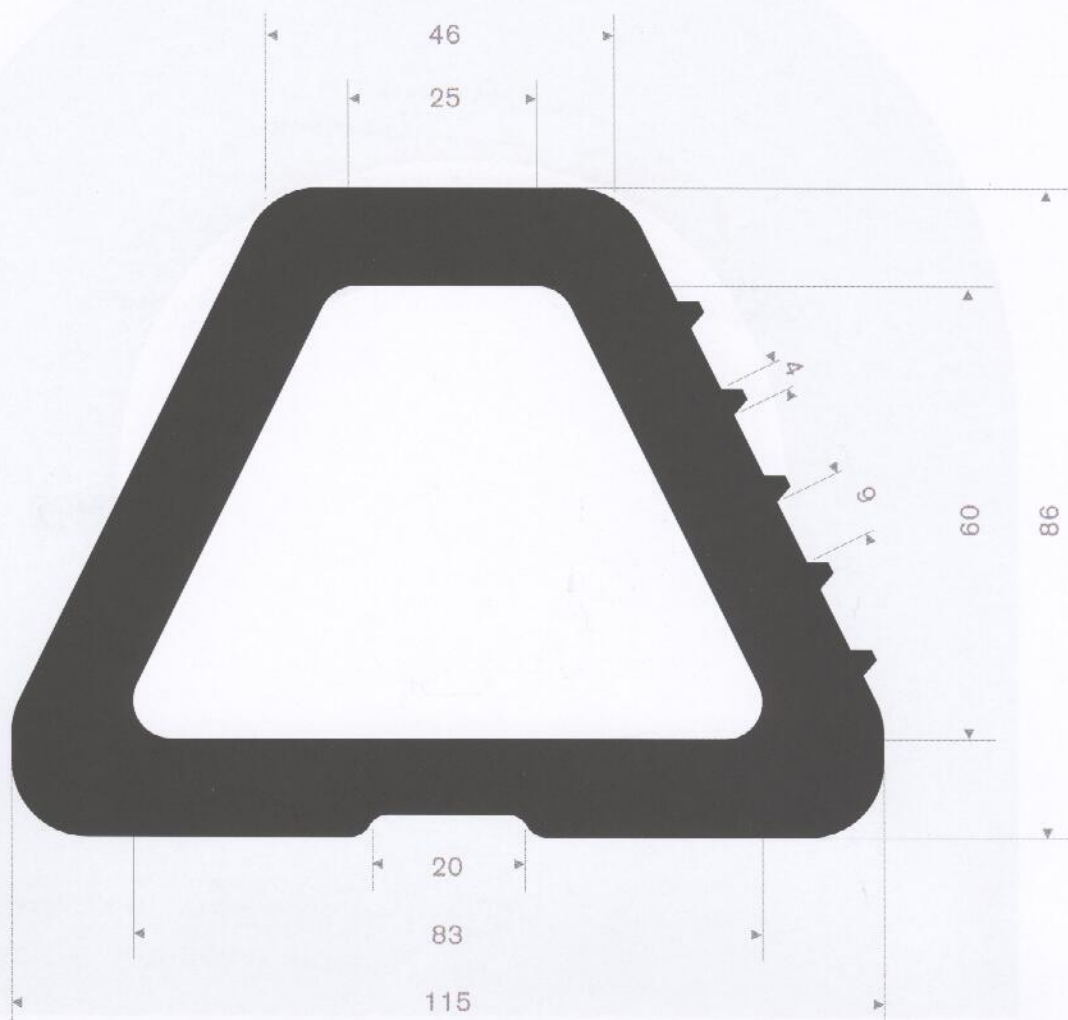

215.06.052  
EPDM 70° Shore  
rollengte 10 meter

215.65.260  
CR 50° Shore zwart  
rollengte 5 meter

215.15.060  
EPDM 70° Shore  
rollengte 10 meter

215.08.560  
EPDM 70° Shore zwart  
rollengte 6 meter

215.28.070  
EPDM 70° Shore zwart  
rollengte 12,50 meter

215.18.070  
EPDM 70° Shore zwart  
rollengte 12,50 meter

215.18.075  
EPDM 70° Shore zwart  
rollengte 12,50 meter

215.51.007  
EPDM 70° Shore zwart  
rollengte 12,50 meter

215.11.010  
EPDM 70° Shore zwart  
rollengte 12,50 meter

afwijkende maten op aanvraag leverbaar

215.01.095  
EPDM 70° Shore zwart  
rollengte 12,50 meter

215.10.787  
EPDM 70° Shore zwart  
rollengte 6 meter

215.15.015  
EPDM 70° Shore zwart  
rollengte 5 meter

215.01.200  
EPDM 60° Shore zwart  
rollengte 10 meter