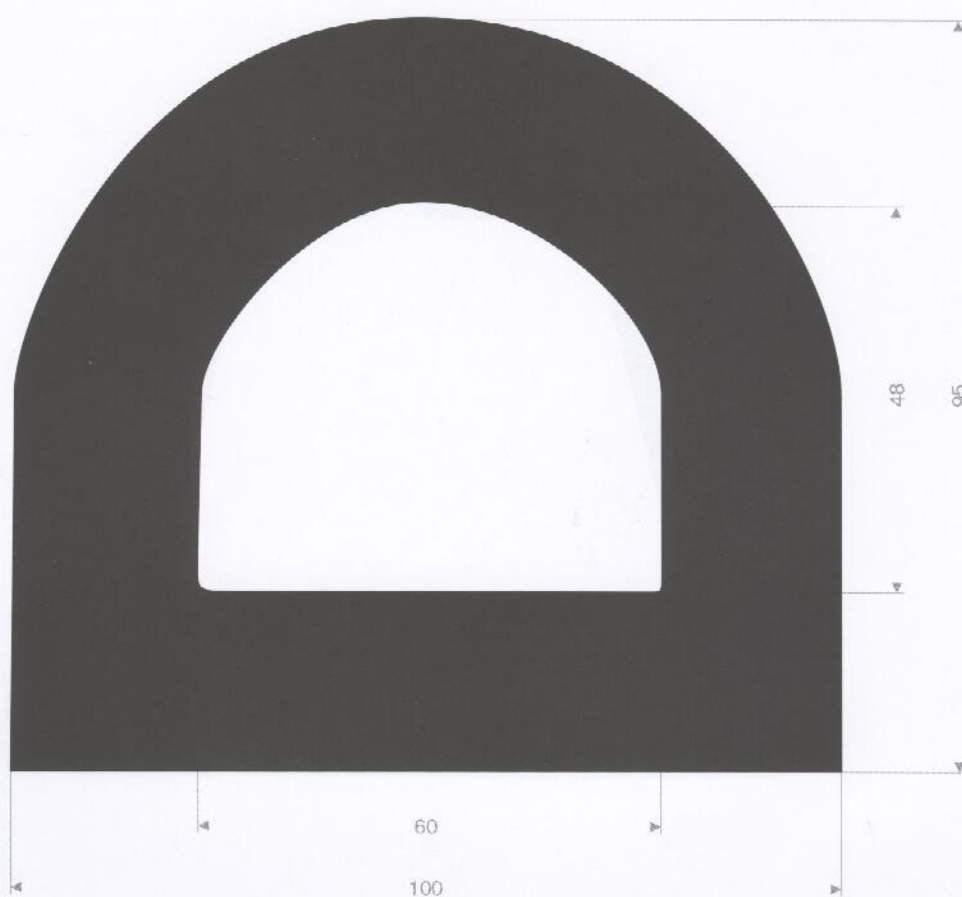

215.06.052  
EPDM 70° Shore  
rollengte 10 meter

215.65.260  
CR 50° Shore zwart  
rollengte 5 meter

215.15.060  
EPDM 70° Shore  
rollengte 10 meter

215.08.560  
EPDM 70° Shore zwart  
rollengte 6 meter

215.28.070  
EPDM 70° Shore zwart  
rollengte 12,50 meter

215.18.070  
EPDM 70° Shore zwart  
rollengte 12,50 meter

215.18.075  
EPDM 70° Shore zwart  
rollengte 12,50 meter

215.51.007  
EPDM 70° Shore zwart  
rollengte 12,50 meter

215.11.010  
EPDM 70° Shore zwart  
rollengte 12,50 meter

afwijkende maten op aanvraag leverbaar

215.01.095  
EPDM 70° Shore zwart  
rollengte 12,50 meter

215.10.787  
EPDM 70° Shore zwart  
rollengte 6 meter

215.15.015  
EPDM 70° Shore zwart  
rollengte 5 meter

215.01.200  
EPDM 60° Shore zwart  
rollengte 10 meter