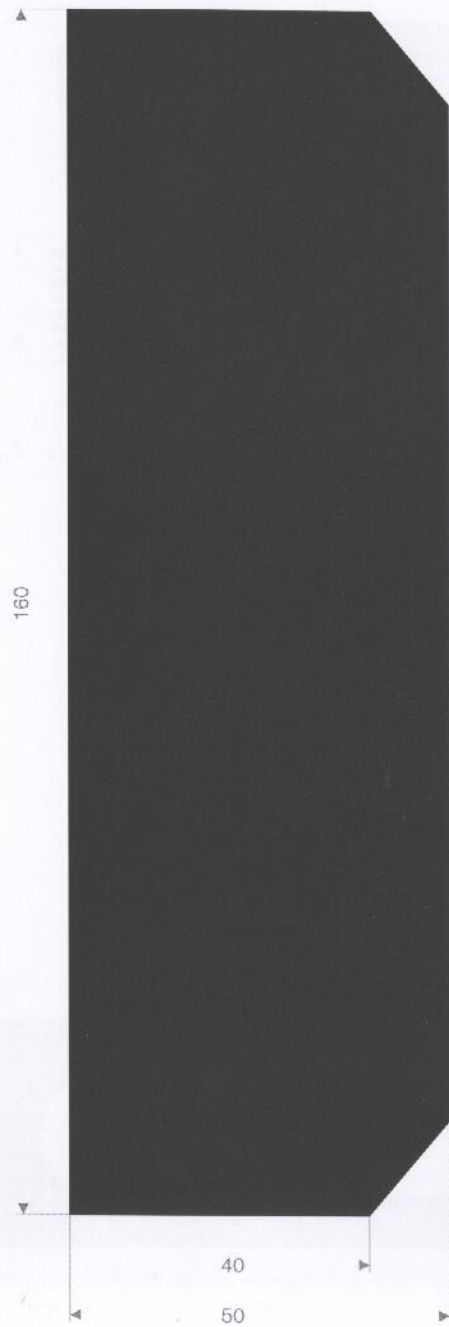

215.01.200
EPDM 60° Shore zwart
rollengte 10 meter