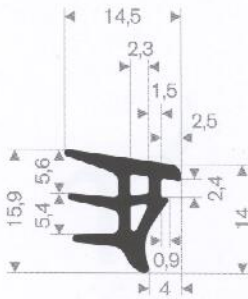

215.00.240  
rollengte 12 meter

216.00.415  
kwaliteit NR/SBR  
rollengte 10 meter

216.00.038  
EPDM 70° Shore zwart  
rollengte 50 meter

216.04.407  
EPDM 70° Shore zwart  
rollengte 100 meter

216.01.324  
EPDM 70° Shore zwart  
rollengte 100 meter

216.01.305  
EPDM 70° Shore zwart  
rollengte 100 meter

216.00.040  
EPDM 70° Shore zwart  
rollengte 30 meter

216.00.715  
EPDM 70° Shore zwart  
rollengte 30 meter

216.03.545  
EPDM 65° Shore  
rollengte 200 meter

216.03.551  
EPDM 65° Shore  
rollengte 200 meter

216.03.557  
EPDM 65° Shore  
rollengte 100 meter

216.03.575  
EPDM 65° Shore  
rollengte 100 meter

216.02.202  
EPDM 65° Shore  
rollengte 50 meter

216.09.040  
EPDM 60° Shore zwart  
rollengte 5 meter

216.09.041  
EPDM 60° Shore zwart  
rollengte 5 meter

216.09.043  
EPDM 60° Shore zwart  
rollengte 5 meter