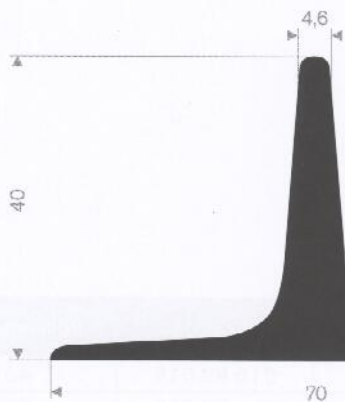

216.03.551  
EPDM 65° Shore  
rollengte 200 meter

216.03.557  
EPDM 65° Shore  
rollengte 100 meter

216.03.575  
EPDM 65° Shore  
rollengte 100 meter

216.02.202  
EPDM 65° Shore  
rollengte 50 meter

216.09.040  
EPDM 60° Shore zwart  
rollengte 5 meter

216.09.041  
EPDM 60° Shore zwart  
rollengte 5 meter

216.09.043  
EPDM 60° Shore zwart  
rollengte 5 meter