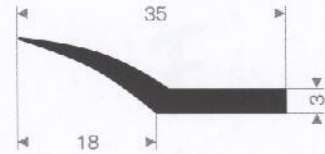

215.00.240  
rollengte 12 meter

216.00.415  
kwaliteit NR/SBR  
rollengte 10 meter

216.00.038  
EPDM 70° Shore zwart  
rollengte 50 meter

216.04.407  
EPDM 70° Shore zwart  
rollengte 100 meter

216.01.324  
EPDM 70° Shore zwart  
rollengte 100 meter

216.01.305  
EPDM 70° Shore zwart  
rollengte 100 meter

216.00.040  
EPDM 70° Shore zwart  
rollengte 30 meter

216.00.715  
EPDM 70° Shore zwart  
rollengte 30 meter

216.03.545  
EPDM 65° Shore  
rollengte 200 meter

216.03.551  
EPDM 65° Shore  
rollengte 200 meter

216.03.557  
EPDM 65° Shore  
rollengte 100 meter

216.03.575  
EPDM 65° Shore  
rollengte 100 meter

216.02.202  
EPDM 65° Shore  
rollengte 50 meter

216.09.040  
EPDM 60° Shore zwart  
rollengte 5 meter