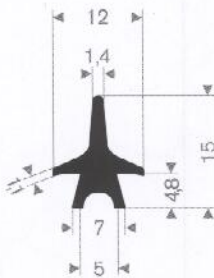

215.00.240  
rollengte 12 meter

216.00.415  
kwaliteit NR/SBR  
rollengte 10 meter

216.00.038  
EPDM 70° Shore zwart  
rollengte 50 meter

216.04.407  
EPDM 70° Shore zwart  
rollengte 100 meter

216.01.324  
EPDM 70° Shore zwart  
rollengte 100 meter

216.01.305  
EPDM 70° Shore zwart  
rollengte 100 meter

216.00.040  
EPDM 70° Shore zwart  
rollengte 30 meter

216.00.715  
EPDM 70° Shore zwart  
rollengte 30 meter

216.03.545  
EPDM 65° Shore  
rollengte 200 meter

216.03.551  
EPDM 65° Shore  
rollengte 200 meter

216.03.557  
EPDM 65° Shore  
rollengte 100 meter

216.03.575  
EPDM 65° Shore  
rollengte 100 meter

216.02.202  
EPDM 65° Shore  
rollengte 50 meter

216.09.040  
EPDM 60° Shore zwart  
rollengte 5 meter

216.09.041  
EPDM 60° Shore zwart  
rollengte 5 meter

216.09.043  
EPDM 60° Shore zwart  
rollengte 5 meter