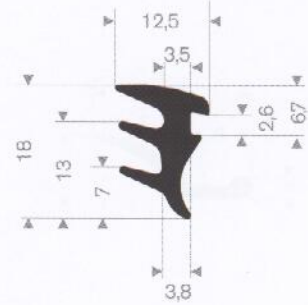

215.00.240  
rollengte 12 meter

216.00.415  
kwaliteit NR/SBR  
rollengte 10 meter

216.00.038  
EPDM 70° Shore zwart  
rollengte 50 meter

216.04.407  
EPDM 70° Shore zwart  
rollengte 100 meter

216.01.324  
EPDM 70° Shore zwart  
rollengte 100 meter

216.01.305  
EPDM 70° Shore zwart  
rollengte 100 meter

216.00.040  
EPDM 70° Shore zwart  
rollengte 30 meter

216.00.715  
EPDM 70° Shore zwart  
rollengte 30 meter

216.03.545  
EPDM 65° Shore  
rollengte 200 meter

216.03.551  
EPDM 65° Shore  
rollengte 200 meter

216.03.557  
EPDM 65° Shore  
rollengte 100 meter

216.03.575  
EPDM 65° Shore  
rollengte 100 meter

216.02.202  
EPDM 65° Shore  
rollengte 50 meter

216.09.040  
EPDM 60° Shore zwart  
rollengte 5 meter

216.09.041  
EPDM 60° Shore zwart  
rollengte 5 meter

216.09.043  
EPDM 60° Shore zwart  
rollengte 5 meter