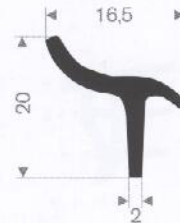

215.00.240  
rollengte 12 meter

216.00.415  
kwaliteit NR/SBR  
rollengte 10 meter

216.00.038  
EPDM 70° Shore zwart  
rollengte 50 meter

216.04.407  
EPDM 70° Shore zwart  
rollengte 100 meter

216.01.324  
EPDM 70° Shore zwart  
rollengte 100 meter

216.01.305  
EPDM 70° Shore zwart  
rollengte 100 meter

216.00.040  
EPDM 70° Shore zwart  
rollengte 30 meter

216.00.715  
EPDM 70° Shore zwart  
rollengte 30 meter

216.03.545  
EPDM 65° Shore  
rollengte 200 meter

216.03.551  
EPDM 65° Shore  
rollengte 200 meter

216.03.557  
EPDM 65° Shore  
rollengte 100 meter

216.03.575  
EPDM 65° Shore  
rollengte 100 meter

216.02.202  
EPDM 65° Shore  
rollengte 50 meter

216.09.040  
EPDM 60° Shore zwart  
rollengte 5 meter

216.09.041  
EPDM 60° Shore zwart  
rollengte 5 meter

216.09.043  
EPDM 60° Shore zwart  
rollengte 5 meter