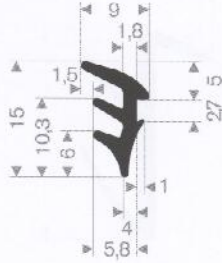

215.00.240  
rollengte 12 meter

216.00.415  
kwaliteit NR/SBR  
rollengte 10 meter

216.00.038  
EPDM 70° Shore zwart  
rollengte 50 meter

216.04.407  
EPDM 70° Shore zwart  
rollengte 100 meter

216.01.324  
EPDM 70° Shore zwart  
rollengte 100 meter

216.01.305  
EPDM 70° Shore zwart  
rollengte 100 meter

216.00.040  
EPDM 70° Shore zwart  
rollengte 30 meter

216.00.715  
EPDM 70° Shore zwart  
rollengte 30 meter

216.03.545  
EPDM 65° Shore  
rollengte 200 meter

216.03.551  
EPDM 65° Shore  
rollengte 200 meter

216.03.557  
EPDM 65° Shore  
rollengte 100 meter

216.03.575  
EPDM 65° Shore  
rollengte 100 meter

216.02.202  
EPDM 65° Shore  
rollengte 50 meter

216.09.040  
EPDM 60° Shore zwart  
rollengte 5 meter

216.09.041  
EPDM 60° Shore zwart  
rollengte 5 meter

216.09.043  
EPDM 60° Shore zwart  
rollengte 5 meter