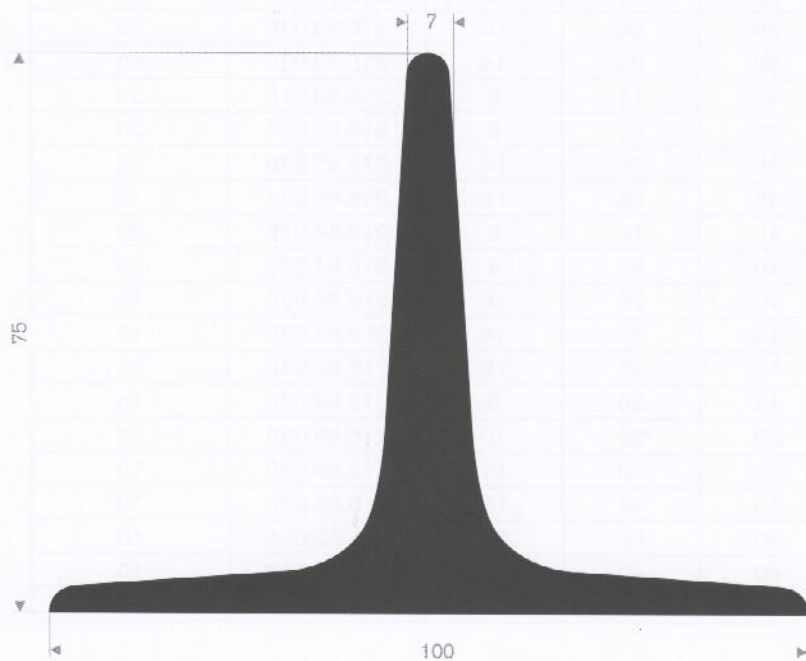

216.03.557
EPDM 65° Shore
rollengte 100 meter

216.09.041
EPDM 60° Shore zwart
rollengte 5 meter