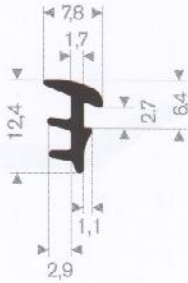

215.00.240  
rollengte 12 meter

216.00.415  
kwaliteit NR/SBR  
rollengte 10 meter

216.00.038  
EPDM 70° Shore zwart  
rollengte 50 meter

216.04.407  
EPDM 70° Shore zwart  
rollengte 100 meter

216.01.324  
EPDM 70° Shore zwart  
rollengte 100 meter

216.01.305  
EPDM 70° Shore zwart  
rollengte 100 meter

216.00.040  
EPDM 70° Shore zwart  
rollengte 30 meter

216.00.715  
EPDM 70° Shore zwart  
rollengte 30 meter

216.03.545  
EPDM 65° Shore  
rollengte 200 meter

216.03.551  
EPDM 65° Shore  
rollengte 200 meter

216.03.557  
EPDM 65° Shore  
rollengte 100 meter

216.03.575  
EPDM 65° Shore  
rollengte 100 meter

216.02.202  
EPDM 65° Shore  
rollengte 50 meter

216.09.040  
EPDM 60° Shore zwart  
rollengte 5 meter

216.09.041  
EPDM 60° Shore zwart  
rollengte 5 meter

216.09.043  
EPDM 60° Shore zwart  
rollengte 5 meter