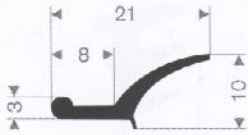

215.00.240  
rollengte 12 meter

216.00.415  
kwaliteit NR/SBR  
rollengte 10 meter

216.00.038  
EPDM 70° Shore zwart  
rollengte 50 meter

216.04.407  
EPDM 70° Shore zwart  
rollengte 100 meter

216.01.324  
EPDM 70° Shore zwart  
rollengte 100 meter

216.01.305  
EPDM 70° Shore zwart  
rollengte 100 meter

216.00.040  
EPDM 70° Shore zwart  
rollengte 30 meter

216.00.715  
EPDM 70° Shore zwart  
rollengte 30 meter

216.03.545  
EPDM 65° Shore  
rollengte 200 meter

216.03.551  
EPDM 65° Shore  
rollengte 200 meter

216.03.557  
EPDM 65° Shore  
rollengte 100 meter

216.03.575  
EPDM 65° Shore  
rollengte 100 meter

216.02.202  
EPDM 65° Shore  
rollengte 50 meter

216.09.040  
EPDM 60° Shore zwart  
rollengte 5 meter

216.09.041  
EPDM 60° Shore zwart  
rollengte 5 meter

216.09.043  
EPDM 60° Shore zwart  
rollengte 5 meter