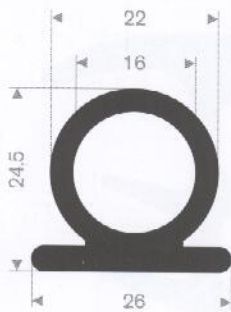

216.08.050
EPDM 70° Shore zwart
rollengte 25 meter

216.08.051
EPDM 70° Shore zwart
rollengte 25 meter

216.00.805
EPDM 70° Shore zwart
rollengte 25 meter

216.01.115
EPDM 70° Shore zwart
rollengte 10 meter