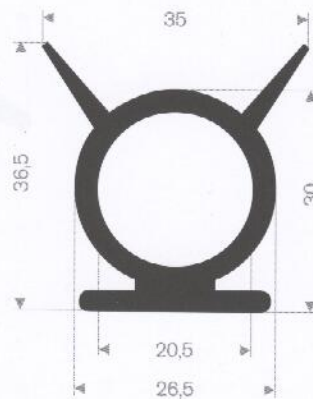

216.08.050
EPDM 70° Shore zwart
rollengte 25 meter

216.08.051
EPDM 70° Shore zwart
rollengte 25 meter

216.00.805
EPDM 70° Shore zwart
rollengte 25 meter

216.01.115
EPDM 70° Shore zwart
rollengte 10 meter