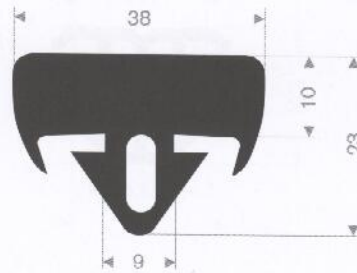

216.08.050
EPDM 70° Shore zwart
rollengte 25 meter

216.08.051
EPDM 70° Shore zwart
rollengte 25 meter

216.00.805
EPDM 70° Shore zwart
rollengte 25 meter

216.01.115
EPDM 70° Shore zwart
rollengte 10 meter