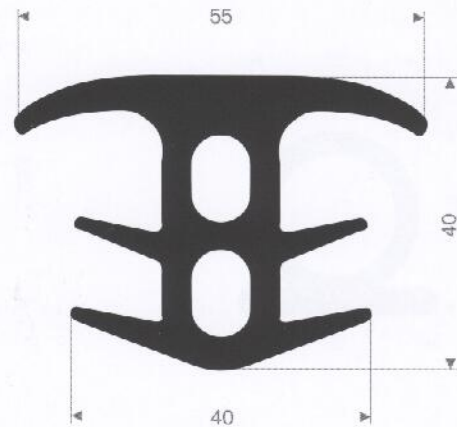

216.05.000
EPDM 70° Shore zwart
rollengte 100 meter

216.05.010
EPDM 70° Shore zwart
rollengte 100 meter

216.05.277
EPDM 70° Shore zwart
rollengte 25 meter

216.05.700
EPDM 70° Shore zwart
rollengte 25 meter

zwart 216.05.800 (rollengte 15 meter)
grijs 216.05.801 (rollengte 20 meter)
EPDM 70° Shore