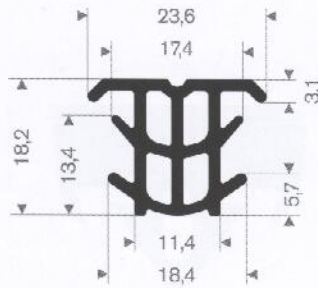

216.05.000
EPDM 70° Shore zwart
rollengte 100 meter

216.05.010
EPDM 70° Shore zwart
rollengte 100 meter

216.05.277
EPDM 70° Shore zwart
rollengte 25 meter

216.05.700
EPDM 70° Shore zwart
rollengte 25 meter

zwart 216.05.800 (rollengte 15 meter)
grijs 216.05.801 (rollengte 20 meter)
EPDM 70° Shore