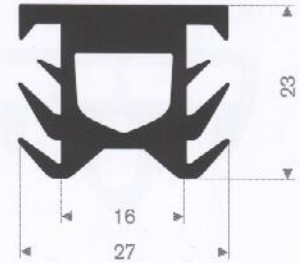

216.05.000
EPDM 70° Shore zwart
rollengte 100 meter

216.05.010
EPDM 70° Shore zwart
rollengte 100 meter

216.05.277
EPDM 70° Shore zwart
rollengte 25 meter

216.05.700
EPDM 70° Shore zwart
rollengte 25 meter

zwart 216.05.800 (rollengte 15 meter)
grijs 216.05.801 (rollengte 20 meter)
EPDM 70° Shore