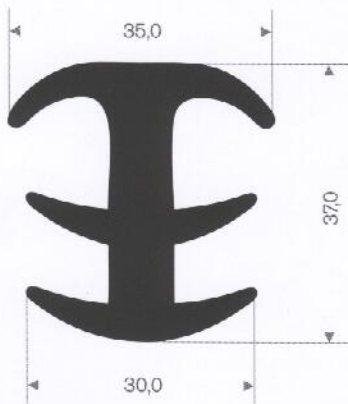

216.05.000
EPDM 70° Shore zwart
rollengte 100 meter

216.05.010
EPDM 70° Shore zwart
rollengte 100 meter

216.05.277
EPDM 70° Shore zwart
rollengte 25 meter

216.05.700
EPDM 70° Shore zwart
rollengte 25 meter

zwart 216.05.800 (rollengte 15 meter)
grijs 216.05.801 (rollengte 20 meter)
EPDM 70° Shore