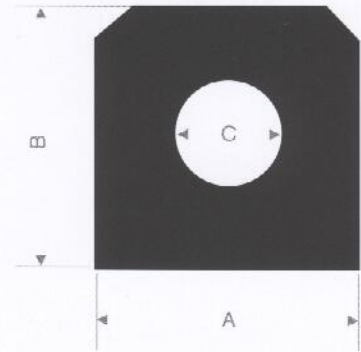

luikenpakking

Hardheid 45°Shore
 Toleranties ISO 3302 E2
 Kwaliteit EPDM
 Kleur zwart

A	B	C	Artikelcode	Rollengte (m)
25	15	6	215.82.515	40
25	25	10	215.82.525	20
30	20	8	215.83.020	20
30	25	10	215.83.025	20
30	30	14	215.83.030	15
35	15	6	215.83.515	20
35	20	8	215.83.520	20
35	30	14	215.83.530	15
35	35	14	215.83.535	15
40	15	6	215.84.015	20
40	20	8	215.84.020	20
40	25	10	215.84.025	15
40	30	14	215.84.030	15
40	40	18	215.84.040	15
45	20	8	215.84.520	15
50	20	8	215.85.020	15
50	30	14	215.85.030	10
50	40	18	215.85.040	10
50	50	20	215.85.050	10
60	40	18	215.86.040	10
70	40	18	215.87.040	5

215.28.736
 rollengte 20 meter