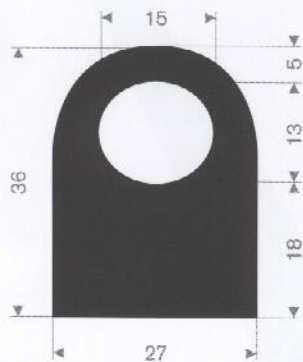

luikenpakking

Hardheid 45°Shore
 Toleranties ISO 3302 E2
 Kwaliteit EPDM
 Kleur zwart

A	B	C	Artikelcode	Rollengte (m)
25	15	6	215.82.515	40
25	25	10	215.82.525	20
30	20	8	215.83.020	20
30	25	10	215.83.025	20
30	30	14	215.83.030	15
35	15	6	215.83.515	20
35	20	8	215.83.520	20
35	30	14	215.83.530	15
35	35	14	215.83.535	15
40	15	6	215.84.015	20
40	20	8	215.84.020	20
40	25	10	215.84.025	15
40	30	14	215.84.030	15
40	40	18	215.84.040	15
45	20	8	215.84.520	15
50	20	8	215.85.020	15
50	30	14	215.85.030	10
50	40	18	215.85.040	10
50	50	20	215.85.050	10
60	40	18	215.86.040	10
70	40	18	215.87.040	5

215.28.736
 rollengte 20 meter