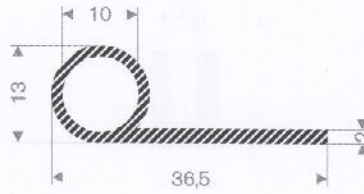

224.00.247
EPDM 15° Shore
rollengte 50 meter

224.00.287
EPDM 15° Shore
rollengte 50 meter

224.00.834
EPDM 15° Shore
rollengte 25 meter

224.00.810
EPDM 15° Shore
rollengte 50 meter

224.00.916
EPDM 15° Shore
rollengte 25 meter

224.00.925
EPDM 15° Shore
rollengte 25 meter

225.01.200
EPDM 15° Shore zwart
rollengte 25 meter

224.00.223
EPDM 15° Shore
rollengte 50 meter

225.00.101
EPDM 15° Shore
rollengte 25 meter