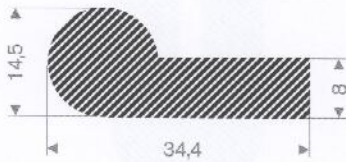

224.00.247
EPDM 15° Shore
rollengte 50 meter

224.00.287
EPDM 15° Shore
rollengte 50 meter

224.00.834
EPDM 15° Shore
rollengte 25 meter

224.00.810
EPDM 15° Shore
rollengte 50 meter

224.00.916
EPDM 15° Shore
rollengte 25 meter

224.00.925
EPDM 15° Shore
rollengte 25 meter

225.01.200
EPDM 15° Shore zwart
rollengte 25 meter

224.00.223
EPDM 15° Shore
rollengte 50 meter

225.00.101
EPDM 15° Shore
rollengte 25 meter