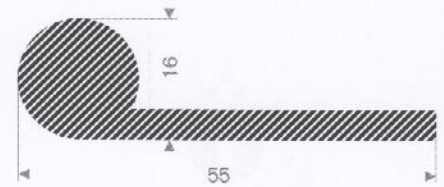

224.00.247
EPDM 15° Shore
rollengte 50 meter

224.00.287
EPDM 15° Shore
rollengte 50 meter

224.00.834
EPDM 15° Shore
rollengte 25 meter

224.00.810
EPDM 15° Shore
rollengte 50 meter

224.00.916
EPDM 15° Shore
rollengte 25 meter

224.00.925
EPDM 15° Shore
rollengte 25 meter

225.01.200
EPDM 15° Shore zwart
rollengte 25 meter

224.00.223
EPDM 15° Shore
rollengte 50 meter

225.00.101
EPDM 15° Shore
rollengte 25 meter