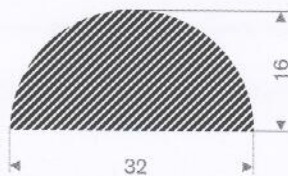

224.00.247
EPDM 15° Shore
rollengte 50 meter

224.00.287
EPDM 15° Shore
rollengte 50 meter

224.00.834
EPDM 15° Shore
rollengte 25 meter

224.00.810
EPDM 15° Shore
rollengte 50 meter

224.00.916
EPDM 15° Shore
rollengte 25 meter

224.00.925
EPDM 15° Shore
rollengte 25 meter

225.01.200
EPDM 15° Shore zwart
rollengte 25 meter

224.00.223
EPDM 15° Shore
rollengte 50 meter

225.00.101
EPDM 15° Shore
rollengte 25 meter