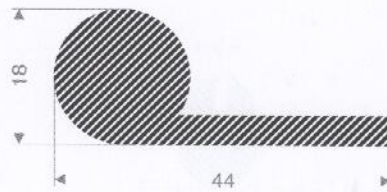

224.00.247
EPDM 15° Shore
rollengte 50 meter

224.00.287
EPDM 15° Shore
rollengte 50 meter

224.00.834
EPDM 15° Shore
rollengte 25 meter

224.00.810
EPDM 15° Shore
rollengte 50 meter

224.00.916
EPDM 15° Shore
rollengte 25 meter

224.00.925
EPDM 15° Shore
rollengte 25 meter

225.01.200
EPDM 15° Shore zwart
rollengte 25 meter

224.00.223
EPDM 15° Shore
rollengte 50 meter

225.00.101
EPDM 15° Shore
rollengte 25 meter