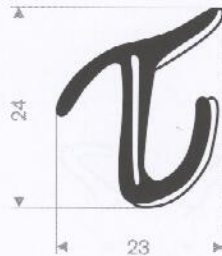

## raamloopprofielen met metaal

219.01.106  
EPDM + textiel  
lengte 1,83 meter

219.01.114  
EPDM + textiel  
lengte 2,5 meter

219.01.105  
EPDM + textiel  
lengte 2,5 meter

219.01.107  
EPDM + textiel  
rollengte 30 meter

**219.01.024**  
EPDM + textiel  
rollengte 30 meter

**219.01.023**  
EPDM + textiel  
rollengte 30 meter

**219.01.021**  
EPDM + textiel  
rollengte 30 meter

**219.01.022**  
EPDM + textiel  
rollengte 30 meter