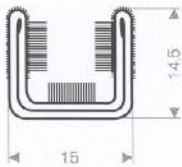

## raamloopprofielen met metaal

219.01.106  
EPDM + textiel  
lengte 1,83 meter

219.01.114  
EPDM + textiel  
lengte 2,5 meter

219.01.105  
EPDM + textiel  
lengte 2,5 meter

219.01.107  
EPDM + textiel  
rollengte 30 meter

**219.01.024**  
EPDM + textiel  
rollengte 30 meter

**219.01.023**  
EPDM + textiel  
rollengte 30 meter

**219.01.021**  
EPDM + textiel  
rollengte 30 meter

**219.01.022**  
EPDM + textiel  
rollengte 30 meter