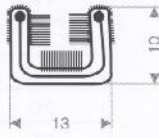

## raamloopprofielen met metaal

219.01.106  
EPDM + textiel  
lengte 1,83 meter

219.01.114  
EPDM + textiel  
lengte 2,5 meter

219.01.105  
EPDM + textiel  
lengte 2,5 meter

219.01.107  
EPDM + textiel  
rollengte 30 meter

**219.01.024**  
EPDM + textiel  
rollengte 30 meter

**219.01.023**  
EPDM + textiel  
rollengte 30 meter

**219.01.021**  
EPDM + textiel  
rollengte 30 meter

**219.01.022**  
EPDM + textiel  
rollengte 30 meter