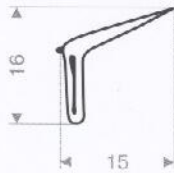

## raamloopprofielen met metaal

219.01.106  
EPDM + textiel  
lengte 1,83 meter

219.01.114  
EPDM + textiel  
lengte 2,5 meter

219.01.105  
EPDM + textiel  
lengte 2,5 meter

219.01.107  
EPDM + textiel  
rollengte 30 meter

**219.01.024**  
EPDM + textiel  
rollengte 30 meter

**219.01.023**  
EPDM + textiel  
rollengte 30 meter

**219.01.021**  
EPDM + textiel  
rollengte 30 meter

**219.01.022**  
EPDM + textiel  
rollengte 30 meter