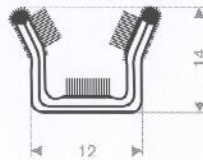

## raamloopprofielen met metaal

219.01.106  
EPDM + textiel  
lengte 1,83 meter

219.01.114  
EPDM + textiel  
lengte 2,5 meter

219.01.105  
EPDM + textiel  
lengte 2,5 meter

219.01.107  
EPDM + textiel  
rollengte 30 meter

**219.01.024**  
EPDM + textiel  
rollengte 30 meter

**219.01.023**  
EPDM + textiel  
rollengte 30 meter

**219.01.021**  
EPDM + textiel  
rollengte 30 meter

**219.01.022**  
EPDM + textiel  
rollengte 30 meter