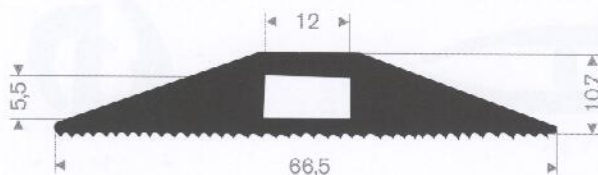

grijs 215.01.977
EPDM 70° Shore
rollengte 30 meter

215.01.398
EPDM 70° Shore
rollengte 30 meter

215.00.450
EPDM 70° Shore
rollengte 40 meter

215.00.480
EPDM 70° Shore
rollengte 50 meter

215.01.300
EPDM 70° Shore
rollengte 20 meter

215.00.485
EPDM 70° Shore zwart
rollengte 3 meter

215.14.227
EPDM 70° Shore
rollengte 20 meter