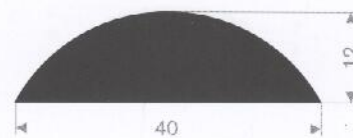

grijs 215.01.977
EPDM 70° Shore
rollengte 30 meter

215.01.398
EPDM 70° Shore
rollengte 30 meter

215.00.450
EPDM 70° Shore
rollengte 40 meter

215.00.480
EPDM 70° Shore
rollengte 50 meter

215.01.300
EPDM 70° Shore
rollengte 20 meter

215.00.485
EPDM 70° Shore zwart
rollengte 3 meter

215.14.227
EPDM 70° Shore
rollengte 20 meter