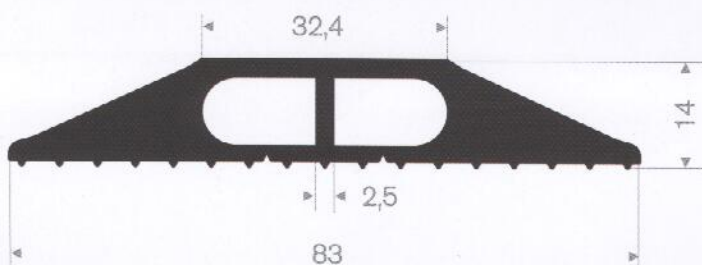

grijs 215.01.977
EPDM 70° Shore
rollengte 30 meter

215.01.398
EPDM 70° Shore
rollengte 30 meter

215.00.450
EPDM 70° Shore
rollengte 40 meter

215.00.480
EPDM 70° Shore
rollengte 50 meter

215.01.300
EPDM 70° Shore
rollengte 20 meter

215.00.485
EPDM 70° Shore zwart
rollengte 3 meter

215.14.227
EPDM 70° Shore
rollengte 20 meter