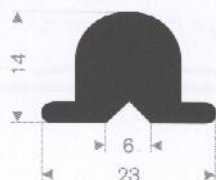

grijs 215.01.977
EPDM 70° Shore
rollengte 30 meter

215.01.398
EPDM 70° Shore
rollengte 30 meter

215.00.450
EPDM 70° Shore
rollengte 40 meter

215.00.480
EPDM 70° Shore
rollengte 50 meter

215.01.300
EPDM 70° Shore
rollengte 20 meter

215.00.485
EPDM 70° Shore zwart
rollengte 3 meter

215.14.227
EPDM 70° Shore
rollengte 20 meter