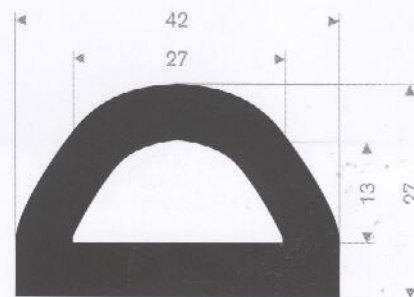

grijs 215.01.977
EPDM 70° Shore
rollengte 30 meter

215.01.398
EPDM 70° Shore
rollengte 30 meter

215.00.450
EPDM 70° Shore
rollengte 40 meter

215.00.480
EPDM 70° Shore
rollengte 50 meter

215.01.300
EPDM 70° Shore
rollengte 20 meter

215.00.485
EPDM 70° Shore zwart
rollengte 3 meter

215.14.227
EPDM 70° Shore
rollengte 20 meter