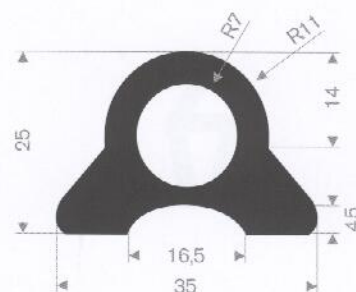

grijs 215.01.977
EPDM 70° Shore
rollengte 30 meter

215.01.398
EPDM 70° Shore
rollengte 30 meter

215.00.450
EPDM 70° Shore
rollengte 40 meter

215.00.480
EPDM 70° Shore
rollengte 50 meter

215.01.300
EPDM 70° Shore
rollengte 20 meter

215.00.485
EPDM 70° Shore zwart
rollengte 3 meter

215.14.227
EPDM 70° Shore
rollengte 20 meter