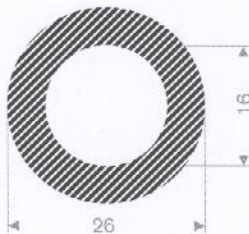

222.01.018
EPDM 15° Shore
rollengte 50 meter

222.00.822
EPDM 15° Shore
rollengte 25 meter

222.00.524
EPDM 15° Shore
rollengte 25 meter

222.01.626
EPDM 15° Shore
rollengte 50 meter

222.02.535
EPDM 15° Shore
rollengte 25 meter

222.01.842
EPDM 15° Shore
rollengte 10 meter

225.00.828
EPDM 15° Shore
rollengte 50 meter

225.00.752
EPDM 15° Shore
rollengte 25 meter