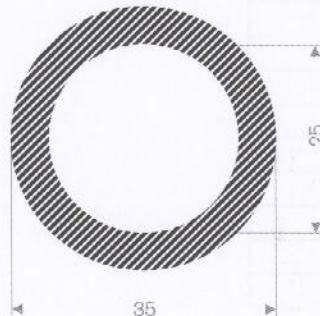

222.01.018
EPDM 15° Shore
rollengte 50 meter

222.00.822
EPDM 15° Shore
rollengte 25 meter

222.00.524
EPDM 15° Shore
rollengte 25 meter

222.01.626
EPDM 15° Shore
rollengte 50 meter

222.02.535
EPDM 15° Shore
rollengte 25 meter

222.01.842
EPDM 15° Shore
rollengte 10 meter

225.00.828
EPDM 15° Shore
rollengte 50 meter

225.00.752
EPDM 15° Shore
rollengte 25 meter