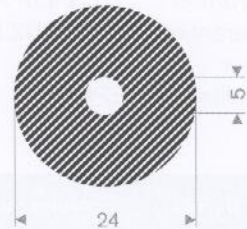

222.01.018
EPDM 15° Shore
rollengte 50 meter

222.00.822
EPDM 15° Shore
rollengte 25 meter

222.00.524
EPDM 15° Shore
rollengte 25 meter

222.01.626
EPDM 15° Shore
rollengte 50 meter

222.02.535
EPDM 15° Shore
rollengte 25 meter

222.01.842
EPDM 15° Shore
rollengte 10 meter

225.00.828
EPDM 15° Shore
rollengte 50 meter

225.00.752
EPDM 15° Shore
rollengte 25 meter