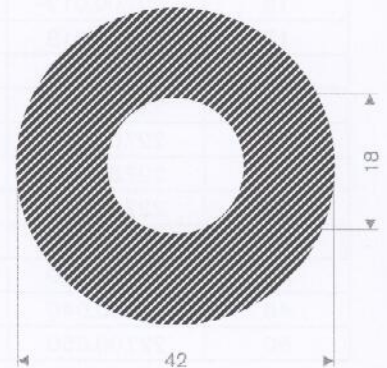

222.01.018
EPDM 15° Shore
rollengte 50 meter

222.00.822
EPDM 15° Shore
rollengte 25 meter

222.00.524
EPDM 15° Shore
rollengte 25 meter

222.01.626
EPDM 15° Shore
rollengte 50 meter

222.02.535
EPDM 15° Shore
rollengte 25 meter

222.01.842
EPDM 15° Shore
rollengte 10 meter

225.00.828
EPDM 15° Shore
rollengte 50 meter

225.00.752
EPDM 15° Shore
rollengte 25 meter