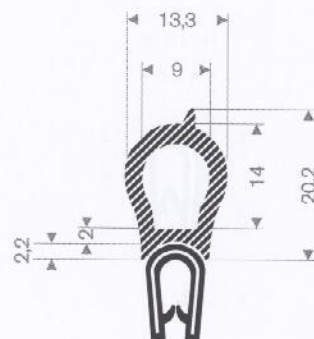

klemprofielen met mosrubber

245.00.100
pvc + mosrubber
klembereik 1,5-3 mm
rollengte 50 meter

245.00.135
pvc + mosrubber
klembereik 1-2 mm
rollengte 50 meter

245.00.140
pvc + mosrubber
klembereik 1-3 mm
rollengte 50 meter

245.00.155
pvc + mosrubber
klembereik 1,5-3 mm
rollengte 25 meter

245.00.115
pvc + mosrubber
klembereik 1,5-3 mm
rollengte 25 meter

245.00.120
pvc + mosrubber
klembereik 1,5-4 mm
rollengte 25 meter

245.00.102
pvc + mosrubber
klembereik 1,5-4 mm
rollengte 50 meter

245.00.315
pvc + vol rubber
klembereik 1,5-4 mm
rollengte 30 meter

klemprofielen met mosrubber

245.00.817
pvc + mosrubber
klembereik 1,5-3 mm
rollengte 50 meter

245.00.830
pvc + mosrubber
klembereik 1-2 mm
rollengte 50 meter

245.00.820
pvc + mosrubber
klembereik 1-3 mm
rollengte 25 meter

245.00.812
pvc + mosrubber
klembereik 9-10,5 mm
rollengte 50 meter

245.00.875
pvc + volrubber
klembereik 1,5-4 mm
rollengte 30 meter

245.00.920
pvc + mosrubber
klembereik 1,5-4 mm
rollengte 30 meter