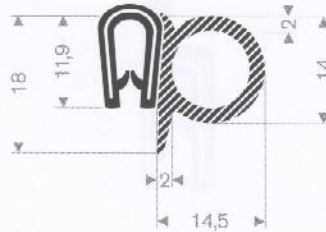

klemprofielen met mosrubber

245.00.100
pvc + mosrubber
klembereik 1,5-3 mm
rollengte 50 meter

245.00.135
pvc + mosrubber
klembereik 1-2 mm
rollengte 50 meter

245.00.140
pvc + mosrubber
klembereik 1-3 mm
rollengte 50 meter

245.00.155
pvc + mosrubber
klembereik 1,5-3 mm
rollengte 25 meter

245.00.115
pvc + mosrubber
klembereik 1,5-3 mm
rollengte 25 meter

245.00.120
pvc + mosrubber
klembereik 1,5-4 mm
rollengte 25 meter

245.00.102
pvc + mosrubber
klembereik 1,5-4 mm
rollengte 50 meter

245.00.315
pvc + vol rubber
klembereik 1,5-4 mm
rollengte 30 meter

klemprofielen met mosrubber

245.00.817
pvc + mosrubber
klembereik 1,5-3 mm
rollengte 50 meter

245.00.830
pvc + mosrubber
klembereik 1-2 mm
rollengte 50 meter

245.00.820
pvc + mosrubber
klembereik 1-3 mm
rollengte 25 meter

245.00.812
pvc + mosrubber
klembereik 9-10,5 mm
rollengte 50 meter

245.00.875
pvc + volrubber
klembereik 1,5-4 mm
rollengte 30 meter

245.00.920
pvc + mosrubber
klembereik 1,5-4 mm
rollengte 30 meter