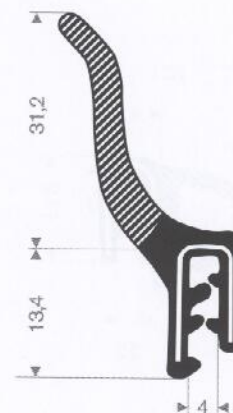

klemprofielen met mosrubber

245.00.100
pvc + mosrubber
klembereik 1,5-3 mm
rollengte 50 meter

245.00.135
pvc + mosrubber
klembereik 1-2 mm
rollengte 50 meter

245.00.140
pvc + mosrubber
klembereik 1-3 mm
rollengte 50 meter

245.00.155
pvc + mosrubber
klembereik 1,5-3 mm
rollengte 25 meter

245.00.115
pvc + mosrubber
klembereik 1,5-3 mm
rollengte 25 meter

245.00.120
pvc + mosrubber
klembereik 1,5-4 mm
rollengte 25 meter

245.00.102
pvc + mosrubber
klembereik 1,5-4 mm
rollengte 50 meter

245.00.315
pvc + vol rubber
klembereik 1,5-4 mm
rollengte 30 meter

klemprofielen met mosrubber

245.00.817
pvc + mosrubber
klembereik 1,5-3 mm
rollengte 50 meter

245.00.830
pvc + mosrubber
klembereik 1-2 mm
rollengte 50 meter

245.00.820
pvc + mosrubber
klembereik 1-3 mm
rollengte 25 meter

245.00.812
pvc + mosrubber
klembereik 9-10,5 mm
rollengte 50 meter

245.00.875
pvc + volrubber
klembereik 1,5-4 mm
rollengte 30 meter

245.00.920
pvc + mosrubber
klembereik 1,5-4 mm
rollengte 30 meter