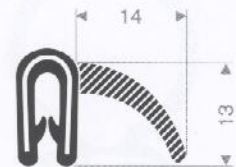

klemprofielen met mosrubber

245.00.100
pvc + mosrubber
klembereik 1,5-3 mm
rollengte 50 meter

245.00.135
pvc + mosrubber
klembereik 1-2 mm
rollengte 50 meter

245.00.140
pvc + mosrubber
klembereik 1-3 mm
rollengte 50 meter

245.00.155
pvc + mosrubber
klembereik 1,5-3 mm
rollengte 25 meter

245.00.115
pvc + mosrubber
klembereik 1,5-3 mm
rollengte 25 meter

245.00.120
pvc + mosrubber
klembereik 1,5-4 mm
rollengte 25 meter

245.00.102
pvc + mosrubber
klembereik 1,5-4 mm
rollengte 50 meter

245.00.315
pvc + vol rubber
klembereik 1,5-4 mm
rollengte 30 meter

klemprofielen met mosrubber

245.00.817
pvc + mosrubber
klembereik 1,5-3 mm
rollengte 50 meter

245.00.830
pvc + mosrubber
klembereik 1-2 mm
rollengte 50 meter