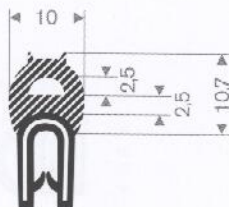

klemprofielen met mosrubber

245.00.100
pvc + mosrubber
klembereik 1,5-3 mm
rollengte 50 meter

245.00.135
pvc + mosrubber
klembereik 1-2 mm
rollengte 50 meter

245.00.140
pvc + mosrubber
klembereik 1-3 mm
rollengte 50 meter

245.00.155
pvc + mosrubber
klembereik 1,5-3 mm
rollengte 25 meter

245.00.115
pvc + mosrubber
klembereik 1,5-3 mm
rollengte 25 meter

245.00.120
pvc + mosrubber
klembereik 1,5-4 mm
rollengte 25 meter

245.00.102
pvc + mosrubber
klembereik 1,5-4 mm
rollengte 50 meter

245.00.315
pvc + vol rubber
klembereik 1,5-4 mm
rollengte 30 meter

klemprofielen met mosrubber

245.00.817
pvc + mosrubber
klembereik 1,5-3 mm
rollengte 50 meter

245.00.830
pvc + mosrubber
klembereik 1-2 mm
rollengte 50 meter