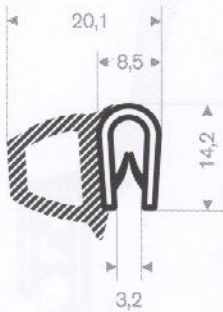

klemprofielen met mosrubber

245.00.100
pvc + mosrubber
klembereik 1,5-3 mm
rollengte 50 meter

245.00.135
pvc + mosrubber
klembereik 1-2 mm
rollengte 50 meter

245.00.140
pvc + mosrubber
klembereik 1-3 mm
rollengte 50 meter

245.00.155
pvc + mosrubber
klembereik 1,5-3 mm
rollengte 25 meter

245.00.115
pvc + mosrubber
klembereik 1,5-3 mm
rollengte 25 meter

245.00.120
pvc + mosrubber
klembereik 1,5-4 mm
rollengte 25 meter

245.00.102
pvc + mosrubber
klembereik 1,5-4 mm
rollengte 50 meter

245.00.315
pvc + vol rubber
klembereik 1,5-4 mm
rollengte 30 meter

klemprofielen met mosrubber

245.00.817
pvc + mosrubber
klembereik 1,5-3 mm
rollengte 50 meter

245.00.830
pvc + mosrubber
klembereik 1-2 mm
rollengte 50 meter

245.00.820
pvc + mosrubber
klembereik 1-3 mm
rollengte 25 meter

245.00.812
pvc + mosrubber
klembereik 9-10,5 mm
rollengte 50 meter

245.00.875
pvc + volrubber
klembereik 1,5-4 mm
rollengte 30 meter

245.00.920
pvc + mosrubber
klembereik 1,5-4 mm
rollengte 30 meter