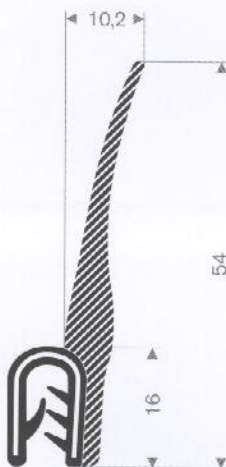

klemprofielen met mosrubber

245.00.100
pvc + mosrubber
klembereik 1,5-3 mm
rollengte 50 meter

245.00.135
pvc + mosrubber
klembereik 1-2 mm
rollengte 50 meter

245.00.140
pvc + mosrubber
klembereik 1-3 mm
rollengte 50 meter

245.00.315
pvc + vol rubber
klembereik 1,5-4 mm
rollengte 30 meter

klemprofielen met mosrubber

245.00.817
pvc + mosrubber
klembereik 1,5-3 mm
rollengte 50 meter

245.00.830
pvc + mosrubber
klembereik 1-2 mm
rollengte 50 meter

245.00.820
pvc + mosrubber
klembereik 1-3 mm
rollengte 25 meter

245.00.812
pvc + mosrubber
klembereik 9-10,5 mm
rollengte 50 meter

245.00.875
pvc + volrubber
klembereik 1,5-4 mm
rollengte 30 meter

245.00.920
pvc + mosrubber
klembereik 1,5-4 mm
rollengte 30 meter

245.00.910
pvc + mosrubber
klembereik 1,5-5 mm
rollengte 25 meter