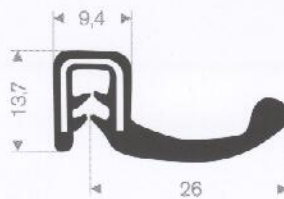

klemprofielen met mosrubber

245.00.100
pvc + mosrubber
klembereik 1,5-3 mm
rollengte 50 meter

245.00.135
pvc + mosrubber
klembereik 1-2 mm
rollengte 50 meter

245.00.140
pvc + mosrubber
klembereik 1-3 mm
rollengte 50 meter

245.00.155
pvc + mosrubber
klembereik 1,5-3 mm
rollengte 25 meter

245.00.115
pvc + mosrubber
klembereik 1,5-3 mm
rollengte 25 meter

245.00.120
pvc + mosrubber
klembereik 1,5-4 mm
rollengte 25 meter

245.00.102
pvc + mosrubber
klembereik 1,5-4 mm
rollengte 50 meter

245.00.315
pvc + vol rubber
klembereik 1,5-4 mm
rollengte 30 meter

klemprofielen met mosrubber

245.00.817
pvc + mosrubber
klembereik 1,5-3 mm
rollengte 50 meter

245.00.830
pvc + mosrubber
klembereik 1-2 mm
rollengte 50 meter